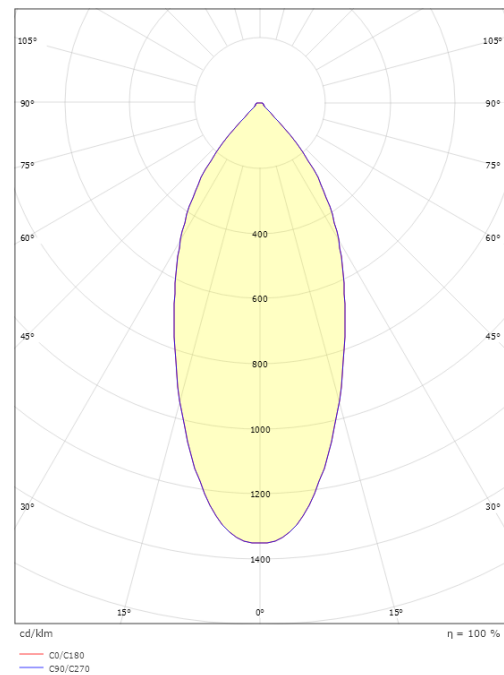

Junistar Lux

Junistar Lux Hvit 540lm 2700K Ra 98 Faseavsnitt

El-nummer: 3236600
EAN: 7021989025009
SG artikkelnr: 902500

Elektrisk

Watt: 7W
Systemeffekt (W): 8W
Spenning: 220-240V
Frekvens (Hz): 50/60Hz
Maks. armaturer per sikring: B10: 105, B16: 168, C10: 105, C16: 168

Lysteknikk

Type lyskilde: LED
Effektiv lysstrøm (lm): 540lm
Effekt: 68 lm/W
Fargetemperatur: 2700K
Fargegjengivelse (Ra/CRI): Ra 98
MacAdams faktor: SDCM: 1
Levetid: L90/B10>100.000
Lysstråling: Direkte
Optikk: Reflektor
Lysspredning: 42°
UGR: UGR<22

Styring

Styring: Faseavsnitt

Beskyttelse

Isolasjonsklasse: Klasse II SELV
IP Klasse: IP44/IP20

Energi og godkjenning

Inneholder lyskilde med energiklasse: F
Breeam: Oppfyller Hea 01 krav til flimmerfri belysning (In-Use: Hea 05)
Byggvarubedømming: Ja
Sunda Hus: C-

Materialer og overflater

Materiale: Aluminium
Farge: Hvit RAL 9003
Avskjermingens materiale: Herdet glass

Montering/Tilkobling

Montering: Innfelling, Innendørs
Tilkobling: Hurtigklemme

Dimensjoner

Høyde (mm) H: 50
Diameter (mm) D: 94
Innfellingsdiameter (mm): 83
Innfellingshøyde (mm): 48
Vekt (kg) brutto/netto: 0.395 / 0.325

Forpakning

Forpakkingsstørrelse (mm): 130 x 115 x 75

7 0 2 1 9 8 9 0 2 5 0 0 9