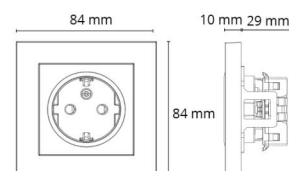

Byggvarubedømming: Ja

Materialer og overflater

Materiale: Polycarbonat (PC)
Farge: Hvit RAL 9003
Halogenfri: Ja

Montering/Tilkobling

Ekstra blindklemmer: Nei
Ramme: inkludert 1x1
Montering: Innfelling, Innendørs

Dimensjoner

Lengde (mm) L: 84
Bredde (mm) W: 84
Høyde (mm) H: 39
Vekt (kg) brutto/netto: 0.099 / 0.083

Forpakning

Forpakkingsstørrelse (mm): 84 x 84 x 39
Pakningsantall: 6

7 0 2 1 9 8 7 7 0 0 1 4