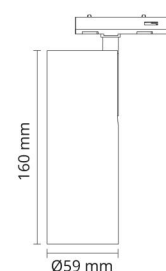

Dimensjoner

Høyde (mm) H: 160
Diameter (mm) D: 59
Vekt (kg) brutto/netto: 0.5 / 0.455

Forpakning

Forpakkingsstørrelse (mm): 90 x 70 x 195

7 0 2 1 9 8 3 2 0 6 0 8 4