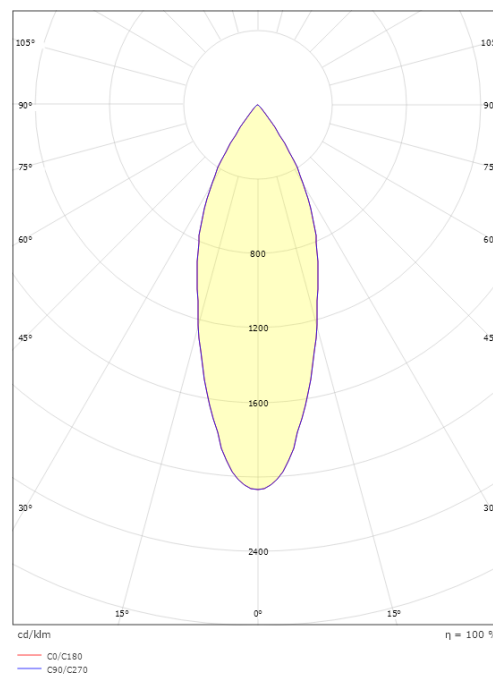

Dimensjoner

Høyde (mm) H: 160
Diameter (mm) D: 59
Vekt (kg) brutto/netto: 0.5 / 0.455

Forpakning

Forpakkingsstørrelse (mm): 90 x 70 x 195

7 0 2 1 9 8 3 2 0 6 0 8 4