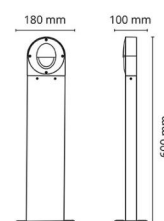

### Dimensjoner

Bredde (mm) W: 180  
Høyde (mm) H: 600  
Dybde (D): 100  
Vekt (kg) brutto/netto: 2.28 / 1.9

### Forpakning

Forpakkingsstørrelse (mm): 615 x 188 x 108

7 0 2 1 9 8 9 2 3 1 0 7 3