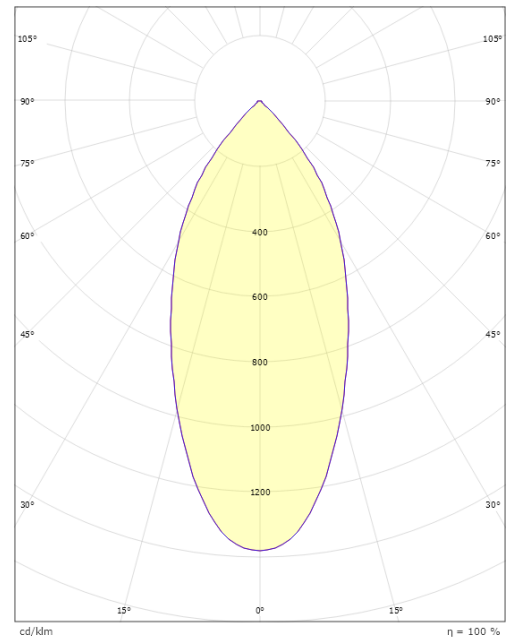

Junistar Lux Square

Junistar Lux Square Sort 2X 1160lm 2700K Ra 98 Faseavsnitt

El-nummer: 3236696
EAN: 7021989025962
SG artikkelnr: 902596
Erstatter: 902233

Elektrisk

Watt: 2x7W
Systemeffekt (W): 17W
Spennning: 220-240V
Frekvens (Hz): 50/60Hz
Maks. armaturer per sikring: B10: 52, B16: 84, C10: 52, C16: 84

Lysteknikk

Type lyskilde: LED
Effektiv lysstrøm (lm): 1160lm
Effekt: 68 lm/W
Fargetemperatur: 2700K
Fargegjengivelse (Ra/CRI): Ra 98
MacAdams faktor: SDCM: 1
Levetid: L90/B10>100.000
Lysstråling: Direkte
Optikk: Reflektor
Lysspredning: 42°
UGR: UGR<22

Styring

Styring: Faseavsnitt

Beskyttelse

Isolasjonsklasse: Klasse II SELV
IP Klasse: IP44/IP20

Energi og godkjenning

Inneholder lyskilde med energiklasse: F
Breeam: Oppfyller Hea 01 krav til flimmerfri belysning (In-Use: Hea 05)
Byggvarubedømming: Ja

Materialer og overflater

Materiale: Aluminium
Farge: Sort RAL 9004
Avskjermingens materiale: Herdet glass

Montering/Tilkobling

Montering: Innfelling, Innendørs
Tilkobling: Hurtigklemme

Dimensjoner

Lengde (mm) L: 175
Bredde (mm) W: 95
Høyde (mm) H: 50
Innfellingsdiameter (mm): 83
Innfellingshøyde (mm): 48
Vekt (kg) brutto/netto: 0.74 / 0.617

Forpakning

Forpakkingsstørrelse (mm): 235 x 130 x 60

7 0 2 1 9 8 9 0 2 5 9 6 2