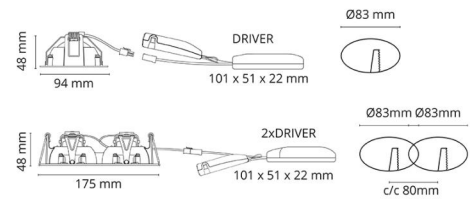

### Montering/Tilkobling

Montering: Innfelling, Innendørs  
Tilkobling: Hurtigklemme

### Dimensjoner

Lengde (mm) L: 175  
Bredde (mm) W: 95  
Høyde (mm) H: 50  
Innfellingsdiameter (mm): 83  
Innfellingshøyde (mm): 48  
Vekt (kg) brutto/netto: 0.74 / 0.617

### Forpakning

Forpakkingsstørrelse (mm): 235 x 130 x 60

7 0 2 1 9 8 9 0 2 5 9 6 2