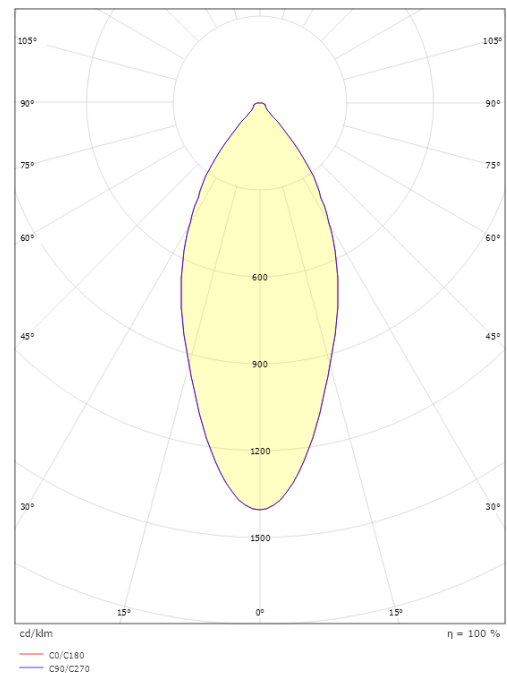

Junistar Exclusive In/Outdoor

Junistar Exclusive In/Outdoor Hvit DimToWarm 540lm 2000-2800K Ra 98

Faseavsnitt

El-nummer: 3100185
EAN: 7021989032083
SG artikkelnr: 903208

Elektrisk

Watt: 8W
Systemeffekt (W): 8W
Spennning: 220-240V
Maks. armaturer per sikring: B10: 19, B16: 30, C10: 31, C16: 51

Lysteknikk

Type lyskilde: LED
Effektiv lysstrøm (lm): 540lm
Effekt: 68 lm/W
Fargetemperatur: 2000-2800K
Fargegjengivelse (Ra/CRI): Ra 98
MacAdams faktor: SDCM: 3
Levetid: L90/B10 > 50.000
Lysstråling: Direkte
Optikk: Reflektor
Lysspredning: 42°

Styring

Styring: Faseavsnitt

Beskyttelse

Isolasjonsklasse: Klasse II SELV
IP Klasse: IP44/IP20

Energi og godkjenning

Inneholder lyskilde med energiklasse: F
Breeam: Oppfyller Hea 01 krav til flimmerfri belysning (In-Use: Hea 05)

Materialer og overflater

Materiale: Aluminium
Farge: Hvit RAL 9003 matt
Avskjermingens materiale: Herdet glass

Montering/Tilkobling

Montering: Innfelling, Innendørs / Utendør
Tilkobling: Hurtigklemme

Dimensjoner

Høyde (mm) H: 53
Diameter (mm) D: 94
Innfellingsdiameter (mm): 83
Vekt (kg) brutto/netto: 0.672 / 0.56

Forpakning

Forpakkingsstørrelse (mm): 130 x 115 x 95

7 0 2 1 9 8 9 0 3 2 0 8 3