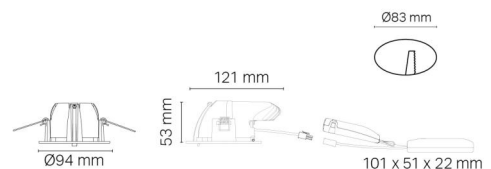

### Dimensjoner

Høyde (mm) H: 53  
Diameter (mm) D: 94  
Innfellingsdiameter (mm): 83  
Vekt (kg) brutto/netto: 0.672 / 0.56

### Forpakning

Forpakkingsstørrelse (mm): 130 x 115 x 95

7 0 2 1 9 8 9 0 3 2 0 8 3