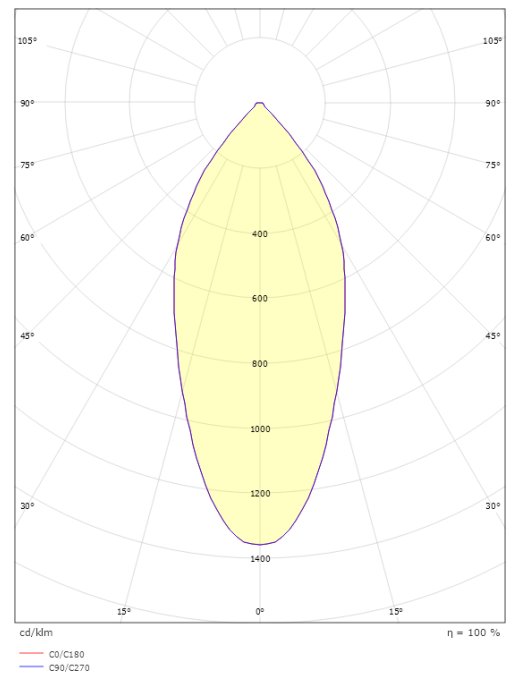

Junistar IsoSafe DimToWarm

Junistar IsoSafe DimToWarm Hvit 550lm 2000-2800K Ra>95 Faseavsnitt

El-nummer: 3202527
EAN: 7021989012313
SG artikkelnr: 901231

Elektrisk

Watt: 7W
Systemeffekt (W): 8W
Spenning: 220-240V
Maks. armaturer per sikring: B10: 19, B16: 30, C10: 31, C16: 51

Lysteknikk

Type lyskilde: LED
Effektiv lysstrøm (lm): 550lm
Effekt: 69 lm/W
Fargetemperatur: 2000-2800K
Fargegjengivelse (Ra/CRI): Ra>95
MacAdams faktor: SDCM: 3
Levetid: L90/B10>50.000
Lysstråling: Direkte
Optikk: Reflektor
Lysspredning: 42°

Styring

Styring: Faseavsnitt

Beskyttelse

Isolasjonsklasse: Klasse II SELV
IP Klasse: IP44/IP20

Energi og godkjenning

Inneholder lyskilde med energiklasse: F
Breeam: Oppfyller Hea 01 krav til flimmerfri belysning (In-Use: Hea 05)

Materialer og overflater

Materiale: Aluminium
Farge: Hvit RAL 9003 matt
Avskjermingens materiale: Herdet glass

Montering/Tilkobling

Montering: Innfelling, Innendørs
Tilkobling: Hurtigklemme

Dimensjoner

Høyde (mm) H: 56
Diameter (mm) D: 94
Innfellingsdiameter (mm): 83
Innfellingshøyde (mm): 54
Vekt (kg) brutto/netto: 0.43 / 0.38

Forpakning

Forpakkingsstørrelse (mm): 130 x 115 x 85

7 0 2 1 9 8 9 0 1 2 3 1 3