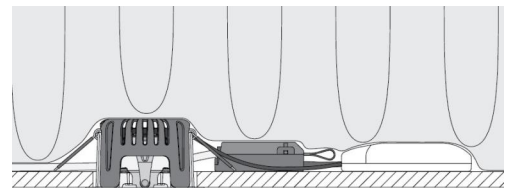

Junistar IsoSafe DimToWarm

Junistar IsoSafe DimToWarm Hvit 550lm 2000-2800K Ra>95 Faseavsnitt

El-nummer: 3202527
EAN: 7021989012313
SG artikkelnr: 901231

Elektrisk

Watt: 7W
Systemeffekt (W): 8W
Spenning: 220-240V
Maks. armaturer per sikring: B10: 19, B16: 30, C10: 31, C16: 51

Lysteknikk

Type lyskilde: LED
Effektiv lysstrøm (lm): 550lm
Effekt: 69 lm/W
Fargetemperatur: 2000-2800K
Fargegjengivelse (Ra/CRI): Ra>95
MacAdams faktor: SDCM: 3
Levetid: L90/B10>50.000
Lysstråling: Direkte
Optikk: Reflektor
Lysspredning: 42°

Styring

Styring: Faseavsnitt

Beskyttelse

Isolasjonsklasse: Klasse II SELV
IP Klasse: IP44/IP20

Energi og godkjenning

Inneholder lyskilde med energiklasse: F
Breeam: Oppfyller Hea 01 krav til flimmerfri belysning (In-Use: Hea 05)

Materialer og overflater

Materiale: Aluminium
Farge: Hvit RAL 9003 matt
Avskjermingens materiale: Herdet glass

Montering/Tilkobling

Montering: Innfelling, Innendørs
Tilkobling: Hurtigklemme

Dimensjoner

Høyde (mm) H: 56
Diameter (mm) D: 94
Innfellingsdiameter (mm): 83
Innfellingshøyde (mm): 54
Vekt (kg) brutto/netto: 0.43 / 0.38

Forpakning

Forpakkingsstørrelse (mm): 130 x 115 x 85

7 0 2 1 9 8 9 0 1 2 3 1 3