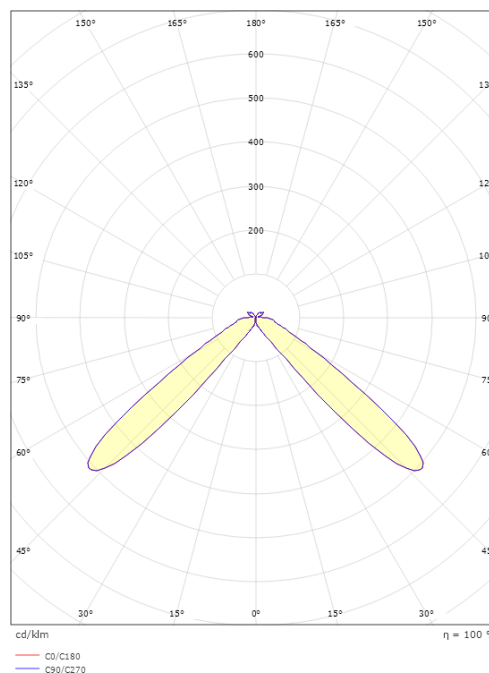

Høyde (mm) H: 900
Diameter (mm) D: 220
Vekt (kg) brutto/netto: 10.4 / 10

Forpakning

Forpakkingsstørrelse (mm): 965 x 265 x 282

5 7 0 3 8 2 1 1 7 6 4 9 1