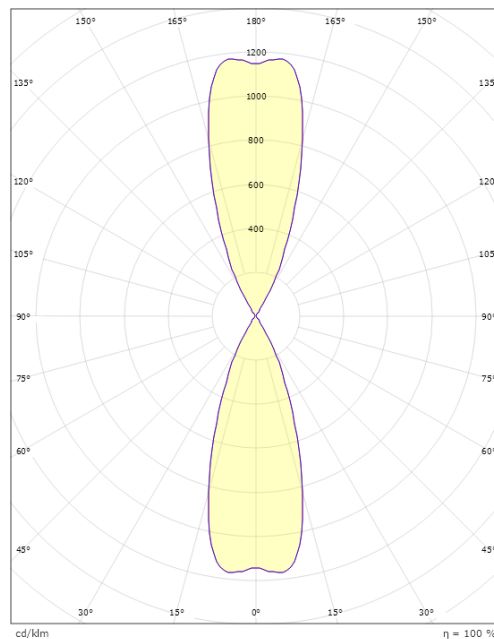

Metro Sort 360lm 2700K Ra>80 Faseavsnitt

El-nummer: 3104447
EAN: 7021986146936
SG artikkelnr: 614693

Elektrisk

Watt: 2x4,5W
Systemeffekt (W): 9W
Spenning: 220-240V

Lysteknikk

Type lyskilde: LED
Sokkel: GU10
Lyskilde inkludert: Ja
Effektiv lysstrøm (lm): 360lm
Effekt: 40 lm/W
Fargetemperatur: 2700K
Fargegjengivelse (Ra/CRI): Ra>80
MacAdams faktor: SDCM: 4
Levetid: L70/B50>40.000
Lysstråling: Direkte
Optikk: Glass gjennomsiktig
Lysspredning: 35°/35°

Styring

Styring: Faseavsnitt

Beskyttelse

Isolasjonsklasse: Klasse II
IK Klasse: IK07
IP Klasse: IP65

Energi og godkjenning

Inneholder lyskilde med energiklasse: G
Breeam: Oppfyller Hea 01 krav til flimmerfri belysning (In-Use: Hea 05)
Byggvarubedømming: Ja
Sunda Hus: C+

Materialer og overflater

Materiale: Aluminium
Farge: Sort RAL 9004
Avskjermingens materiale: Herdet glass

Montering/Tilkobling

Montering: Utenpåliggende, Innendørs / Utendør
Tilkobling: Hurtigklemme

Dimensjoner

Lengde (mm) L: 160
Bredder (mm) W: 90
Høyde (mm) H: 215
Dybde (D): 147
Vekt (kg) brutto/netto: 1.476 / 1.223

Forpakning

Forpakkingsstørrelse (mm): 230 x 155 x 100

7 0 2 1 9 8 6 1 4 6 9 3 6