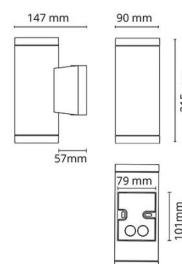

Metro Sort 360lm 2700K Ra>80 Faseavsnitt

El-nummer: 3104447
 EAN: 7021986146936
 SG artikkelnr: 614693

Elektrisk

Watt: 2x4,5W
 Systemeffekt (W): 9W
 Spenning: 220-240V

Lysteknikk

Type lyskilde: LED
 Sokkel: GU10
 Lyskilde inkludert: Ja
 Effektiv lysstrøm (lm): 360lm
 Effekt: 40 lm/W
 Fargetemperatur: 2700K
 Fargegjengivelse (Ra/CRI): Ra>80
 MacAdams faktor: SDCM: 4
 Levetid: L70/B50>40.000
 Lysstråling: Direkte
 Optikk: Glass gjennomsiktig
 Lysspredning: 35°/35°

Materialer og overflater

Materiale: Aluminium
 Farge: Sort RAL 9004
 Avskjermingens materiale: Herdet glass

Montering/Tilkobling

Montering: Utenpåliggende, Innendørs / Utendør
 Tilkobling: Hurtigklemme

Dimensjoner

Lengde (mm) L: 160
 Bredder (mm) W: 90
 Høyde (mm) H: 215
 Dybde (D): 147
 Vekt (kg) brutto/netto: 1.476 / 1.223

Forpakning

Forpakkingsstørrelse (mm): 230 x 155 x 100

7 0 2 1 9 8 6 1 4 6 9 3 6