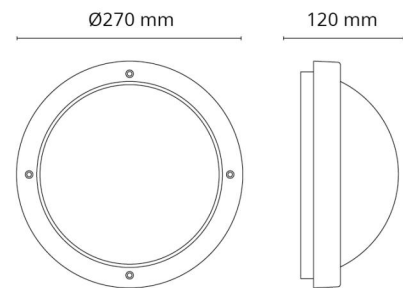

Beskyttelse

Isolasjonsklasse: Klasse II
IK Klasse: IK10
IP Klasse: IP65
Glødetrådtestet: 850°C - 30s

Materialer og overflater

Materiale: Aluminium
Farge: Sort RAL 9004
Avskjermingens materiale: UV-stabilisert polykarbonat

Montering/Tilkobling

Montering: Utenpåliggende, Innendørs / Utendør
Tilkobling: Hurtigklemme

Dimensjoner

Høyde (mm) H: 135
Diameter (mm) D: 270
Dybde (D): 120
Vekt (kg) brutto/netto: 1.65 / 1.624

Forpakning

Forpakkingsstørrelse (mm): 275 x 275 x 135

7 0 2 1 9 8 6 1 4 5 7 0 0