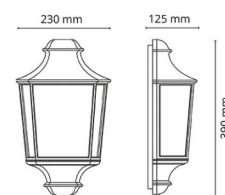

Hamlet

Hamlet Sort E27

El-nummer: 3100346
EAN: 7021986141207
SG artikkelnr: 614120

Elektrisk

Watt: Max 46W
Spenning: 220-240V

Lysteknikk

Sokkel: E27
Lyskilde inkludert: Nei
Lysstråling: Direkte
Optikk: Plast klar

Beskyttelse

Isolasjonsklasse: Klasse II
IP Klasse: IP44

Materialer og overflater

Materiale: Aluminium
Farge: Sort RAL 9004
Avskjermingens materiale: UV-stabilisert polykarbonat

Montering/Tilkobling

Montering: Utenpåliggende, Utendør
Tilkobling: Hurtigklemme

Dimensjoner

Lengde (mm) L: 390
Bredde (mm) W: 230
Høyde (mm) H: 390
Dybde (D): 125
Vekt (kg) brutto/netto: 2.076 / 1.74

Forpakning

Forpakkingsstørrelse (mm): 395 x 240 x 135

7 0 2 1 9 8 6 1 4 1 2 0 7