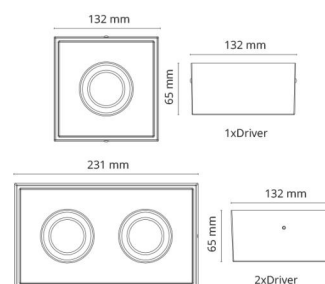

Materialer og overflater

Materiale: Aluminium
Farge: Hvit RAL 9003
Avskjermingens materiale: Herdet glass

Montering/Tilkobling

Montering: Innendørs / Utendør
Tilkobling: Hurtigklemme

Dimensjoner

Lengde (mm) L: 231
Bredde (mm) W: 132
Høyde (mm) H: 65
Vekt (kg) brutto/netto: 1.47 / 1.25

Forpakning

Forpakkingsstørrelse (mm): 240 x 140 x 75

7 0 2 1 9 8 9 0 2 5 4 8 1