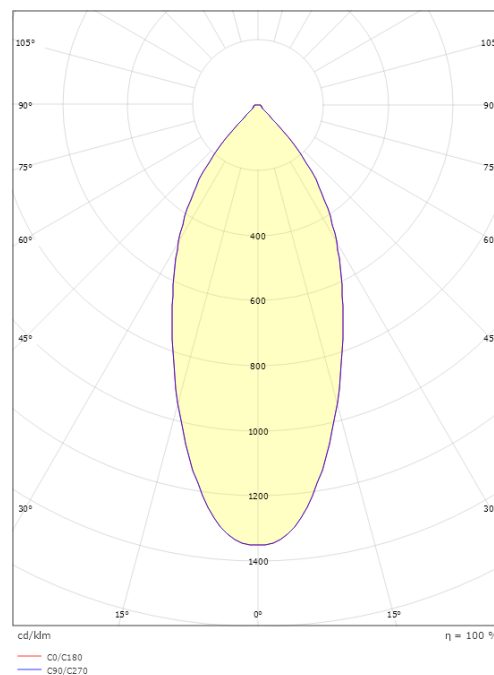

Materialer og overflater

Materiale: Aluminium
Farge: Hvit RAL 9003
Avskjermingens materiale: Herdet glass

Montering/Tilkobling

Montering: Innendørs / Utendør
Tilkobling: Hurtigklemme

Dimensjoner

Lengde (mm) L: 231
Bredde (mm) W: 132
Høyde (mm) H: 65
Vekt (kg) brutto/netto: 1.47 / 1.25

Forpakning

Forpakkingsstørrelse (mm): 240 x 140 x 75

7 0 2 1 9 8 9 0 2 5 4 8 1