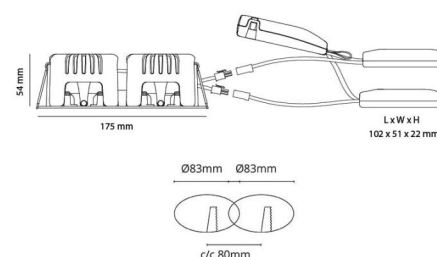

Materialer og overflater

Materiale: Aluminium
Farge: Hvit RAL 9003 matt
Avskjermingens materiale: Herdet glass

Montering/Tilkobling

Montering: Innfelling, Innendørs
Tilkobling: Hurtigklemme

Dimensjoner

Lengde (mm) L: 175
Bredde (mm) W: 95
Høyde (mm) H: 56
Innfellingsdiameter (mm): 83
Innfellingshøyde (mm): 54
Vekt (kg) brutto/netto: 0.9 / 0.7

Forpakning

Forpakkingsstørrelse (mm): 205 x 130 x 60

cd/klm
— C0/C180
— C90/C270

7 0 2 1 9 8 9 0 1 2 6 1 0