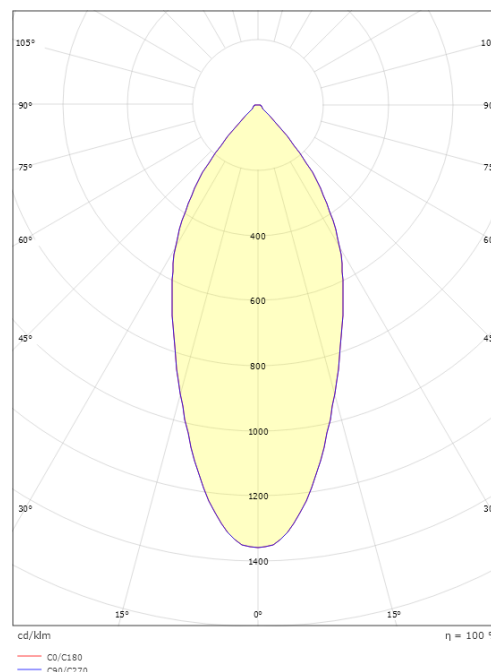

Junistar DimToWarm

Junistar DimToWarm Hvit 560lm 2000-2800K Ra>95 Faseavsnitt

El-nummer: 3200576
EAN: 7021989012719
SG artikkelnr: 901271

Elektrisk

Watt: 7W
Systemeffekt (W): 8W
Spenning: 220-240V
Maks. armaturer per sikring: B10: 19, B16: 30, C10: 31, C16: 51

Lysteknikk

Type lyskilde: LED
Effektiv lysstrøm (lm): 560lm
Effekt: 70 lm/W
Fargetemperatur: 2000-2800K
Fargegjengivelse (Ra/CRI): Ra>95
MacAdams faktor: SDCM: 3
Levetid: L90/B10>50.000
Lysstråling: Direkte
Optikk: Reflektor
Lysspredning: 42°
UGR: UGR<22

Styring

Styring: Faseavsnitt

Beskyttelse

Isolasjonsklasse: Klasse II SELV
IP Klasse: IP44

Energi og godkjenning

Inneholder lyskilde med energiklasse: F
Breeam: Oppfyller Hea 01 krav til flimmerfri belysning (In-Use: Hea 05)
Byggvarubedømming: Ja

Materialer og overflater

Materiale: Aluminium
Farge: Hvit RAL 9003 matt
Avskjermingens materiale: Herdet glass

Montering/Tilkobling

Montering: Innfelling, Innendørs
Tilkobling: Hurtigklemme

Dimensjoner

Høyde (mm) H: 50
Diameter (mm) D: 94
Innfellingsdiameter (mm): 83
Innfellingshøyde (mm): 48
Avstand til brennbart materiale (mm): 10mm
Vekt (kg) brutto/netto: 0.43 / 0.38

Forpakning

Forpakkingsstørrelse (mm): 130 x 115 x 75

7 0 2 1 9 8 9 0 1 2 7 1 9