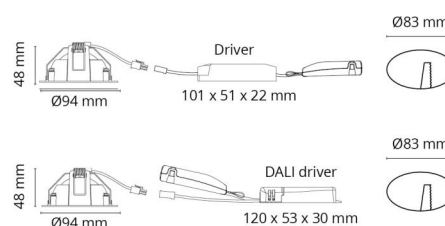

### Montering/Tilkobling

Montering: Innfelling, Innendørs  
Tilkobling: Hurtigklemme

### Dimensjoner

Høyde (mm) H: 50  
Diameter (mm) D: 94  
Innfellingsdiameter (mm): 83  
Innfellingshøyde (mm): 48  
Avstand til brennbart materiale (mm): 10mm  
Vekt (kg) brutto/netto: 0.43 / 0.38

### Forpakning

Forpakkingsstørrelse (mm): 130 x 115 x 75

7 0 2 1 9 8 9 0 1 2 7 1 9