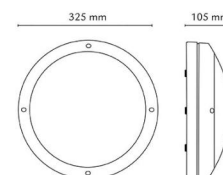

Dimensjoner

Høyde (mm) H: 120
 Diameter (mm) D: 325
 Vekt (kg) brutto/netto: 2.35 / 1.94

Forpakning

Forpakkingsstørrelse (mm): 340 x 340 x 120

7 0 2 1 9 8 6 4 3 8 6 6 6