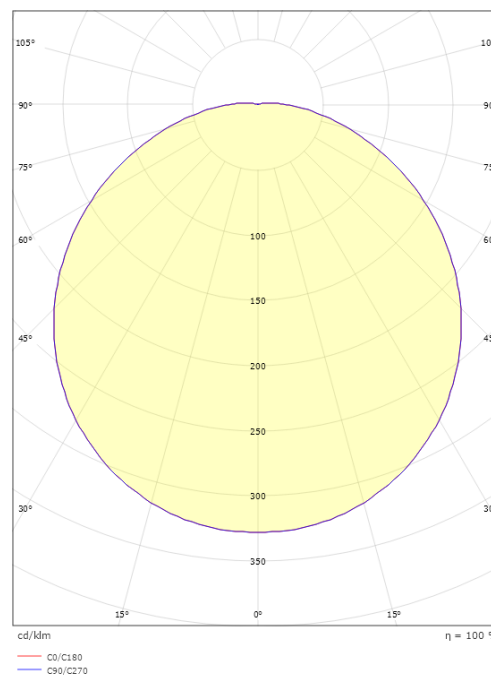

Dimensjoner

Høyde (mm) H: 120
 Diameter (mm) D: 325
 Vekt (kg) brutto/netto: 2.35 / 1.94

Forpakning

Forpakkingsstørrelse (mm): 340 x 340 x 120

7 0 2 1 9 8 6 4 3 8 6 6 6