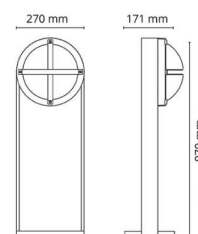

### Dimensjoner

Lengde (mm) L: 1000  
Bredde (mm) W: 290  
Høyde (mm) H: 220  
Vekt (kg) brutto/netto: 7.7 / 6.9

### Forpakning

Forpakkingsstørrelse (mm): 1000 x 295 x 225

7 0 2 1 9 8 6 2 3 5 8 0 7