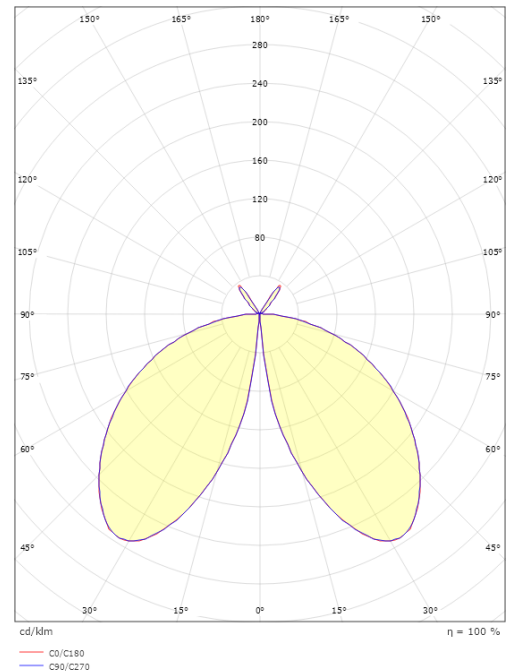

Høyde (mm) H: 963
 Diameter (mm) D: 160
 Vekt (kg) brutto/netto: 4,8 / 4

Forpakning

Forpakkingsstørrelse (mm): 1020 x 170 x 170

7 0 2 1 9 8 6 2 3 6 2 0 0