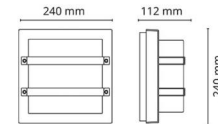

Lysteknikk

Type lyskilde: LED
Effektiv lysstrøm (lm): 550lm
Effekt: 55 lm/W
Fargetemperatur: 3000K
Fargegjengivelse (Ra/CRI): Ra>80
MacAdams faktor: SDCM: 3
Levetid: L70/B10>50.000
Lysstråling: Direkte
Optikk: Opal
Lysspredning: 130°
Fotobiologisk sikkerhet: RG 0