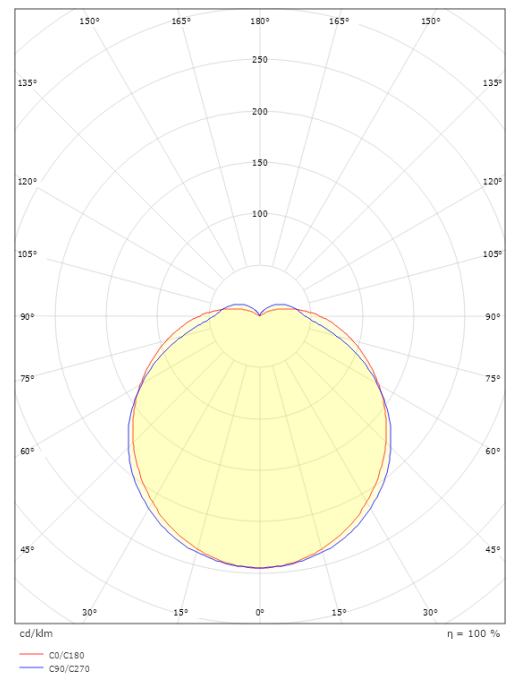

Forpakning

Forpakkingsstørrelse (mm): 260 x 260 x 130