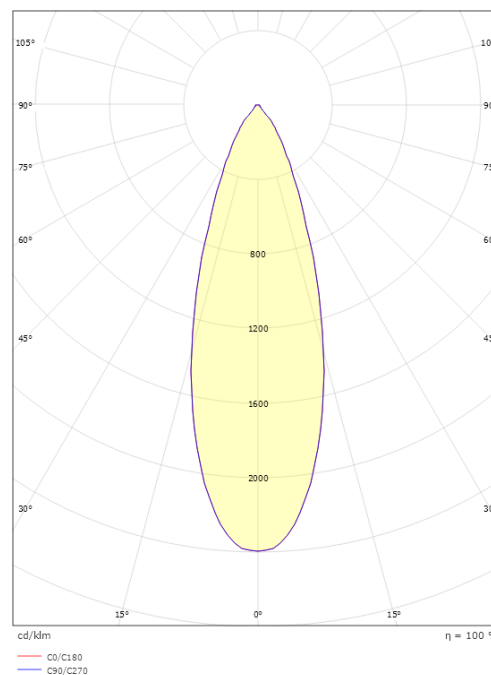

Lengde (mm) L: 78
Bredde (mm) W: 73
Høyde (mm) H: 128
Vekt (kg) brutto/netto: 0.406 / 0.338

Forpakning

Forpakkingsstørrelse (mm): 135 x 85 x 110

7 0 2 1 9 8 0 0 3 5 2 7 4