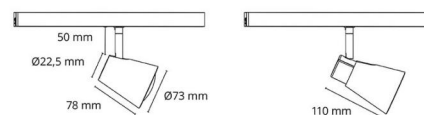

Materialer og overflater

Materiale: Aluminium, PA66-frontring, stålarm.
Farge: Hvit RAL 9003 matt

Montering/Tilkobling

Montering: Utenpåliggende, Innendørs
Tilkobling: Zip skinne (adapter inkludert)

Dimensjoner

Lengde (mm) L: 78
Bredde (mm) W: 73
Høyde (mm) H: 128
Vekt (kg) brutto/netto: 0.406 / 0.338

Forpakning

Forpakkingsstørrelse (mm): 135 x 85 x 110

7 0 2 1 9 8 0 0 3 5 2 7 4