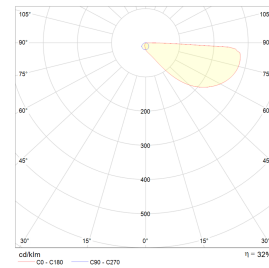

Teknisk data

Spenning (V)	230
Effekt (W)	11
Lumen/Watt (lm)	34
Lysstyrke (lm)	380
Fargetemperatur (K)	3000
Fargegjengivelse (Ra)	80
SDCM	3
Driver størrelse (mA)	500
Min. omgivelsestemperatur (°C)	-20
Max. omgivelsestemperatur (°C)	+50