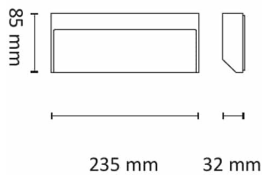

Teknisk data

Spenning (V)	230
Effekt (W)	11
Lumen/Watt (lm)	34
Lysstyrke (lm)	380
Fargetemperatur (K)	3000
Fargegjengivelse (Ra)	80
SDCM	3
Driver størrelse (mA)	500
Min. omgivelsestemperatur (°C)	-20
Max. omgivelsestemperatur (°C)	+50

Dimensjoner

Lengde (mm)	235
Høyde (mm)	32
Bredde (mm)	85

Tilbehør

3109870 ZOUK 1 Veggbrakett Grafitt

Vedlikehold

Produktet rengjøres ved å tørke over med en fuktig microfiberklut. Evt. vann/såperester fjernes med en ren microfiberklut.