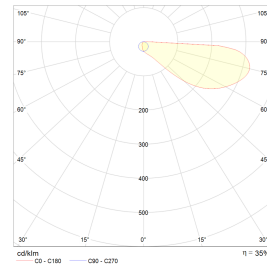

## Teknisk data

Spenning (V)	230
Effekt (W)	11
Lumen/Watt (lm)	31
Lysstyrke (lm)	340
Fargetemperatur (K)	3000
Fargegjengivelse (Ra)	90
SDCM	3
Driver størrelse (mA)	500
Min. omgivelsestemperatur (°C)	-20
Max. omgivelsestemperatur (°C)	+50

## Dimensjoner

Lengde (mm)	235
Høyde (mm)	32
Bredde (mm)	235