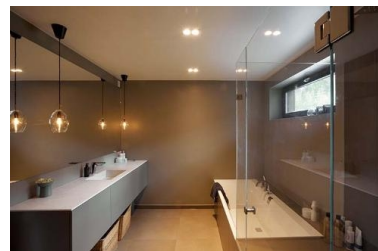

Gyro Frame 1 9W 550lm WarmDim IP44 S

Elnr.: 3229316

Gyro Frame lavtbyggende system-downlight er laget for moderne interiører og der du ønsker ekstra godt lys. Lyspunktene er justerbare i alle retninger hver for seg, slik at man har full fleksibilitet. Leveres i komplette enheter påmontert dimbar driver. Strålevinkel 40°, Ra>95. Dimbar til meget lavt nivå. Utsparring 82-84mm (cc 80mm). IP44, klasse II. Hvit og sort kan benyttes utendørs. Kan overdekkes av isolasjonsmatter. Gyro Frame kan også leveres i varianter med DALI - kontakt oss.