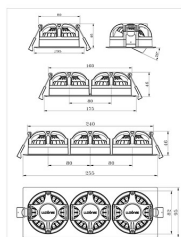

Teknisk data

Spenning (V)	230
Effekt (W)	1x9
Lumen/Watt (lm)	60
Lysstyrke (lm)	550
Fargetemperatur (K)	3000-2000
Fargegjengivelse (Ra)	95
SDCM	3
Driver størrelse (mA)	300
Min. omgivelsestemperatur (°C)	-20
Max. omgivelsestemperatur (°C)	+50

Utførelse

Farge	Sort
Materiale	Aluminium
IP klasse	44
Lyskilde	LED
Isolasjonsklasse	II
WarmDim teknologi	Ja
Dimbar	Ja
Levetid L70B50 Ta25°	120.000
Levetid L80B50 Ta25°	80.000
Integrert/ekstern driver	Ekstern
Sokkel	LED
Montering	Innfelt