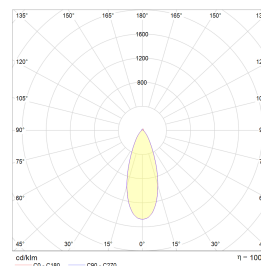

8W/600 lumen 2700K pr lyspunkt.

9W/550 lumen WarmDim pr lyspunkt. Fargetemperatur: 3000-2000K.

Teknisk data

Spenning (V)	230
Effekt (W)	1x9
Lumen/Watt (lm)	60
Lysstyrke (lm)	550
Fargetemperatur (K)	3000-2000
Fargegjengivelse (Ra)	95
SDCM	3
Driver størrelse (mA)	300
Min. omgivelsestemperatur (°C)	-20
Max. omgivelsestemperatur (°C)	+50