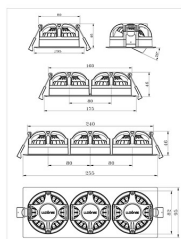

Teknisk data

Spenning (V)	230
Effekt (W)	2x9
Lumen/Watt (lm)	60
Lysstyrke (lm)	1100
Fargetemperatur (K)	3000-2000
Fargegjengivelse (Ra)	95
SDCM	3
Driver størrelse (mA)	300
Min. omgivelsestemperatur (°C)	-20
Max. omgivelsestemperatur (°C)	+50

Utførelse

Farge	Sort
Materiale	Aluminium
IP klasse	44
Lyskilde	LED
Isolasjonsklasse	II
WarmDim teknologi	Ja
Dimbar	Ja
Levetid L70B50 Ta25°	120.000
Levetid L80B50 Ta25°	80.000
Integrert/ekstern driver	Ekstern
Sokkel	LED
Montering	Innfelt