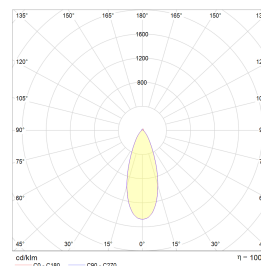

8W/600 lumen 2700K pr lyspunkt.

9W/550 lumen WarmDim pr lyspunkt. Fargetemperatur: 3000-2000K..

Teknisk data

Spenning (V)	230
Effekt (W)	2x9
Lumen/Watt (lm)	60
Lysstyrke (lm)	1100
Fargetemperatur (K)	3000-2000
Fargegjengivelse (Ra)	95
SDCM	3
Driver størrelse (mA)	300
Min. omgivelsestemperatur (°C)	-20
Max. omgivelsestemperatur (°C)	+50