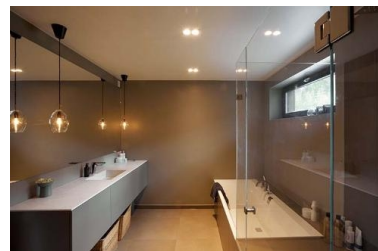

Gyro Frame 2x9W 1100lm WarmDim IP44

Elnr.: 3229317

Gyro Frame lavtbyggende system-downlight er laget for moderne interiører og der du ønsker ekstra godt lys. Lyspunktene er justerbare i alle retninger hver for seg, slik at man har full fleksibilitet. Leveres i komplette enheter påmontert dimbar driver. Strålevinkel 40°, Ra>95. Dimbar til meget lavt nivå. Utsparring 82-84mm (cc 80mm). IP44, klasse II. Hvit og sort kan benyttes utendørs. Kan overdekkes av isolasjonsmatter. Gyro Frame kan også leveres i varianter med DALI - kontakt oss.