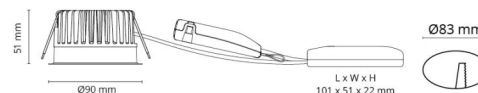

Soft Slim

Soft Slim Hvit DimToWarm 550lm 2000-2800K Ra>95 Faseavsnitt / Linect

El-nummer: 3201634
EAN: 7021989032168
SG artikkelnr: 903216

Elektrisk

Watt: 7W
Systemeffekt (W): 8W
Spenning: 220-240V
Maks. armaturer per sikring: B10: 19, B16: 30, C10: 31, C16: 51

Lysteknikk

Type lyskilde: LED
Effektiv lysstrøm (lm): 550lm
Effekt: 69 lm/W
Fargetemperatur: 2000-2800K
Fargegjengivelse (Ra/CRI): Ra>95
MacAdams faktor: SDCM: 3
Levetid: L90/B10>50.000
Lysstråling: Direkte
Optikk: Reflektor
Lysspredning: 42°
UGR: UGR<19
Fotobiologisk sikkerhet: RG 1

Dimensjoner

Høyde (mm) H: 52
Diameter (mm) D: 90
Innfellingsdiameter (mm): 83
Innfellingshøyde (mm): 51
Avstand til brennbart materiale (mm): 10mm
Vekt (kg) brutto/netto: 0.44 / 0.38

Forpakning

Forpakkingsstørrelse (mm): 130 x 115 x 85