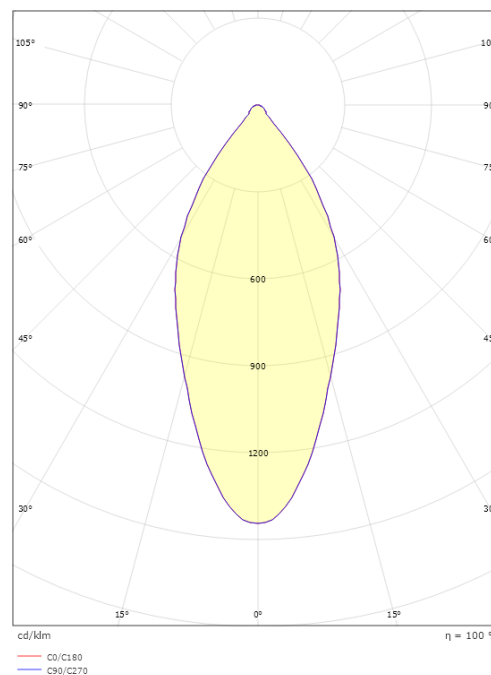

Dimensjoner

Høyde (mm) H: 52
Diameter (mm) D: 90
Innfellingsdiameter (mm): 83
Innfellingshøyde (mm): 51
Avstand til brennbart materiale (mm): 10mm
Vekt (kg) brutto/netto: 0.44 / 0.38

Forpakning

Forpakkingsstørrelse (mm): 130 x 115 x 85