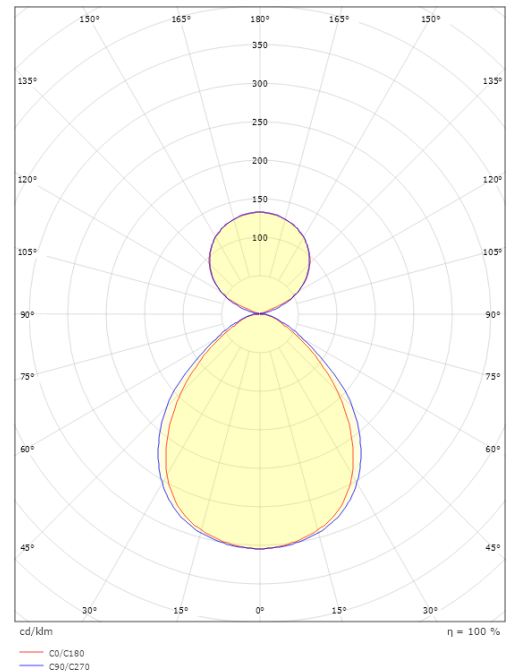

Dimensjoner

Lengde (mm) L: 1196
Bredde (mm) W: 112
Høyde (mm) H: 80
Vekt (kg) brutto/netto: 5.3 / 5.1

Forpakning

Forpakkingsstørrelse (mm): 1245 x 113 x 98

5 7 0 3 8 2 1 1 7 1 9 4 6