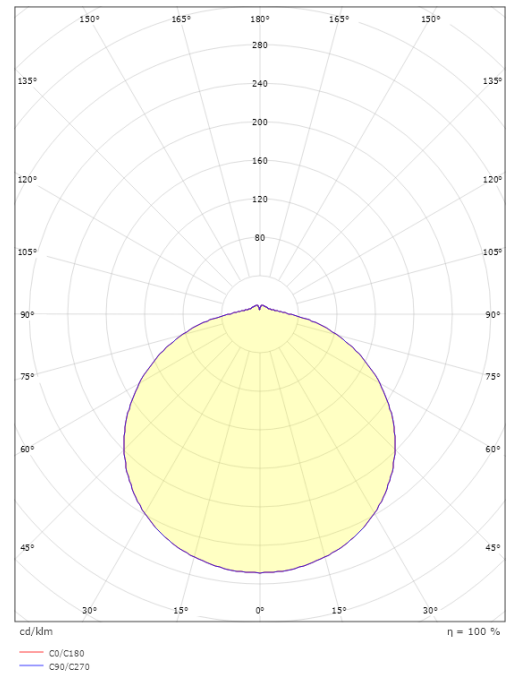

Frosta 330

Frosta 330 Hvit 2230lm 3000K Ra>80 Faseavsnitt

El-nummer: 3001135
EAN: 7021982117312
SG artikkelnr: 211731

Elektrisk

Systemeffekt (W): 17W
Spenning: 220-240V
Maks. armaturer per sikring: B10: 43, B16: 69, C10: 68, C16: 110

Lysteknikk

Type lyskilde: LED
Lyskilde inkludert: Ja
Effektiv lysstrøm (lm): 2230lm
Effekt: 131 lm/W
Fargetemperatur: 3000K
Fargegjengivelse (Ra/CRI): Ra>80
MacAdams faktor: SDCM: 3
Levetid: L80/B10>100.000
Levetid: L90>60.000
Lysstråling: Direkte
Optikk: Akryl diffuser
Lysspredning: 125°
UGR: UGR<25
Synlig flimmer (SVM): 0.05
Stroboskopisk flimmer (SVM): 0.03
Fotobiologisk sikkerhet: RG 0

Styring

Styring: Faseavsnitt
Driver: 450mA

Beskyttelse

Isolasjonsklasse: Klasse II
IK Klasse: IK04
IP Klasse: IP20

Energi og godkjenning

Inneholder lyskilde med energiklasse: B
Breeam: Oppfyller Hea 01 krav til flimmerfri belysning (In-Use: Hea 05)

Materialer og overflater

Materiale: Stål
Farge: Hvit RAL 9003
Avskjermingens materiale: Akryl (PMMA)

Montering/Tilkobling

Montering: Utenpåliggende, Innendørs
Tilkobling: Hurtigklemme

Dimensjoner

Høyde (mm) H: 77
Diameter (mm) D: 330
Vekt (kg) brutto/netto: 2.17 / 1.25

Forpakning

Forpakkingsstørrelse (mm): 355 x 355 x 135

7 0 2 1 9 8 2 1 1 7 3 1 2