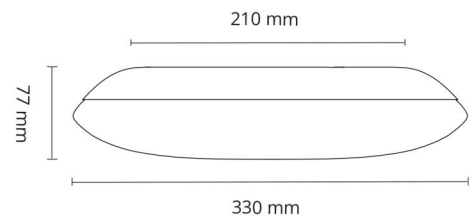

Frosta 330

Frosta 330 Hvit 2230lm 3000K Ra>80 Faseavsnitt

El-nummer: 3001135
EAN: 7021982117312
SG artikkelnr: 211731

Elektrisk

Systemeffekt (W): 17W
Spenning: 220-240V
Maks. armaturer per sikring: B10: 43, B16: 69, C10: 68, C16: 110

Lysteknikk

Type lyskilde: LED
Lyskilde inkludert: Ja
Effektiv lysstrøm (lm): 2230lm
Effekt: 131 lm/W
Fargetemperatur: 3000K
Fargegjengivelse (Ra/CRI): Ra>80
MacAdams faktor: SDCM: 3
Levetid: L80/B10>100.000
Levetid: L90>60.000
Lysstråling: Direkte
Optikk: Akryl diffuser
Lysspredning: 125°
UGR: UGR<25
Synlig flimmer (SVM): 0.05
Stroboskopisk flimmer (SVM): 0.03
Fotobiologisk sikkerhet: RG 0

Styring

Styring: Faseavsnitt
Driver: 450mA

Beskyttelse

Isolasjonsklasse: Klasse II
IK Klasse: IK04
IP Klasse: IP20

Energi og godkjenning

Inneholder lyskilde med energiklasse: B
Breeam: Oppfyller Hea 01 krav til flimmerfri belysning (In-Use: Hea 05)

Materialer og overflater

Materiale: Stål
Farge: Hvit RAL 9003
Avskjermingens materiale: Akryl (PMMA)

Montering/Tilkobling

Montering: Utenpåliggende, Innendørs
Tilkobling: Hurtigklemme

Dimensjoner

Høyde (mm) H: 77
Diameter (mm) D: 330
Vekt (kg) brutto/netto: 2.17 / 1.25

Forpakning

Forpakkingsstørrelse (mm): 355 x 355 x 135

7 0 2 1 9 8 2 1 1 7 3 1 2