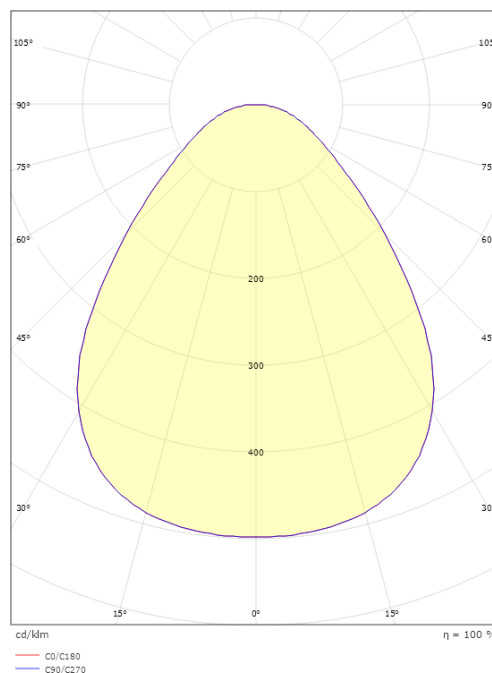

Sense TW

Sense TW Hvit 495 3770lm (@6500K) 2700-6500K Ra>80 Tunable White

LEDDim

El-nummer: 3201868
EAN: 7021982123054
SG artikkelnr: 212305

Elektrisk

Systemeffekt (W): 36W
Spenning: 220-240V
Maks. armaturer per sikring: B10: 21, B16: 33, C10: 21, C16: 33

Lysteknikk

Type lyskilde: LED
Effektiv lysstrøm (lm): 3770lm (@6500K)
Effekt: 105 lm/W
Fargetemperatur: 2700-6500K
Fargegjengivelse (Ra/CRI): Ra>80
MacAdams faktor: SDCM: 3
Levetid: L80/B20>50.000
Levetid: L90>50.000
Lysstråling: Direkte
Optikk: Opal
UGR: UGR<22
Fotobiologisk sikkerhet: RG 0

Styring

Styring: Tunable White LEDDim

Beskyttelse

Isolasjonsklasse: Klasse II SELV
IK Klasse: IK08
IP Klasse: IP40

Energi og godkjenning

Inneholder lyskilde med energiklasse: E
Breeam: Oppfyller Hea 01 krav til flimмерfri belysning (In-Use: Hea 05)

Materialer og overflater

Materiale: Aluminium
Farge: Hvit RAL 9016 glans 30
Avskjermingens materiale: Akryl (PMMA)

Montering/Tilkobling

Montering: Innfelling, Innendørs

Dimensjoner

Diameter (mm) D: 495
Innfellingsdiameter (mm): 475
Innfellingshøyde (mm): 29
Vekt (kg) brutto/netto: 3.254 / 2.691

Forpakning

Forpakkingsstørrelse (mm): 505 x 505 x 65

7 0 2 1 9 8 2 1 2 3 0 5 4