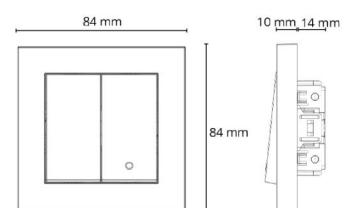

### Montering/Tilkobling

Ekstra blindklemmer: En 2x2,5 mm<sup>2</sup>  
Ramme: inkludert 1x1  
Montering: Innfelling, Innendørs

### Dimensjoner

Lengde (mm) L: 84  
Bredde (mm) W: 84  
Høyde (mm) H: 24  
Vekt (kg) brutto/netto: 0.097 / 0.083

### Forpakning

Forpakkingsstørrelse (mm): 84 x 84 x 24  
Pakningsantall: 6

7 0 2 1 9 8 7 6 0 6 0 1 9