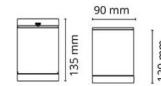

Lysteknikk

Type lyskilde: LED
Sokkel: GU10
Lyskilde inkludert: Ja
Effektiv lysstrøm (lm): 180lm
Effekt: 40 lm/W
Fargetemperatur: 2700K
Fargegjengivelse (Ra/CRI): Ra>80
MacAdams faktor: SDCM: 4
Levetid: L70/B50>40.000
Lysstråling: Direkte
Optikk: Glass gjennomskiktig
Lysspredning: 35°