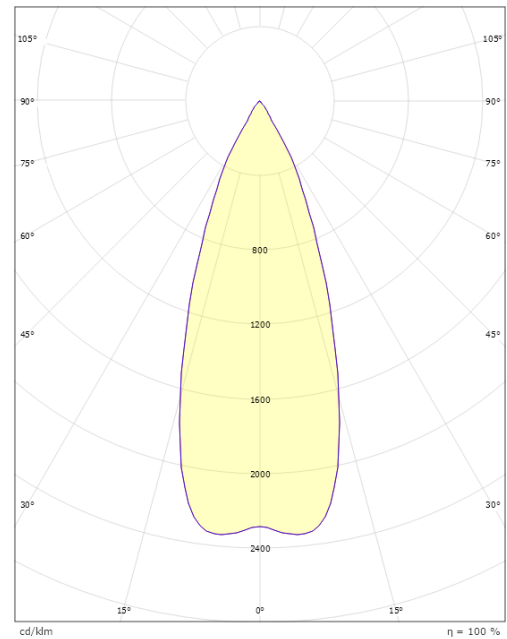

Metro Grafitt Tak 180lm 2700K Ra>80 Faseavsnitt

El-nummer: 3104295
EAN: 7021986236965
SG artikkelnr: 623696

Elektrisk

Systemeffekt (W): 4.5W
Spenning: 220-240V

Lysteknikk

Type lyskilde: LED
Sokkel: GU10
Lyskilde inkludert: Ja
Effektiv lysstrøm (lm): 180lm
Effekt: 40 lm/W
Fargetemperatur: 2700K
Fargegjengivelse (Ra/CRI): Ra>80
MacAdams faktor: SDCM: 4
Levetid: L70/B50>40.000
Lysstråling: Direkte
Optikk: Glass gjennomskiktig
Lysspredning: 35°

Styring

Styring: Faseavsnitt

Beskyttelse

Isolasjonsklasse: Klasse I
IK Klasse: IK07
IP Klasse: IP65

Energi og godkjenning

Inneholder lyskilde med energiklasse: G
Breeam: Oppfyller Hea 01 krav til flimmerfri belysning (In-Use: Hea 05)
Byggvarubedømming: Ja
Sunda Hus: C+

Materialer og overflater

Materiale: Aluminium
Farge: Grafitt
Avskjermingsens materiale: Herdet glass

Montering/Tilkobling

Montering: Utenpåliggende, Innendørs / Utendør
Tilkobling: Hurtigklemme

Dimensjoner

Høyde (mm) H: 120
Diameter (mm) D: 90
Vekt (kg) brutto/netto: 0.828 / 0.69

Forpakning

Forpakkingsstørrelse (mm): 100 x 100 x 150

7 0 2 1 9 8 6 2 3 6 9 6 5