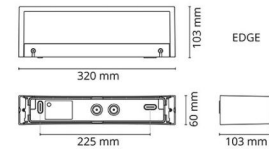

Lysteknikk

Type lyskilde: LED
Effektiv lysstrøm (lm): 560lm
Effekt: 80 lm/W
Fargetemperatur: 2700K
Fargegjengivelse (Ra/CRI): Ra>80
MacAdams faktor: SDCM: 3
Levetid: L90/B10>50.000
Levetid: L80/B10>100.000
Lysstråling: Direkte
Optikk: Glass gjennomsiktig
Lysspredning: 110°/110°
Fotobiologisk sikkerhet: RG 0