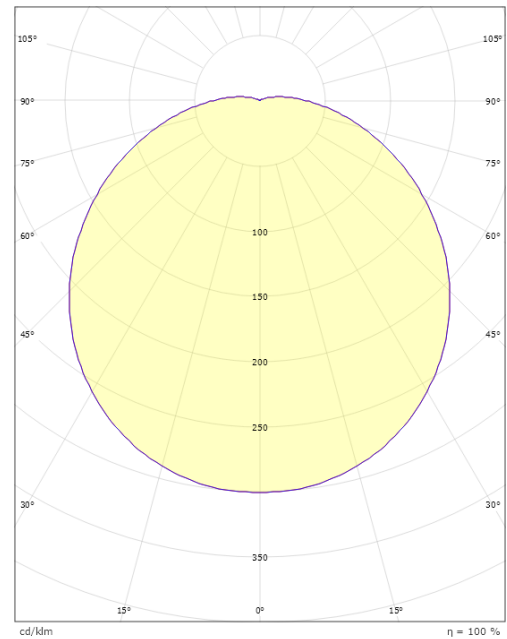

Enøk Midi 2000

Enøk Midi 2000 Hvit 2030lm 3000K Ra>80 Sensor Dim

El-nummer: 3302469
EAN: 7021981430832
SG artikkelnr: 143083

Elektrisk

Systemeffekt (W): 18W
Spenning: 220-240V
Maks. armaturer per sikring: B10: 44, B16: 71, C10: 44, C16: 71

Lysteknikk

Type lyskilde: LED
Effektiv lysstrøm (lm): 2030lm
Effekt: 113 lm/W
Fargetemperatur: 3000K
Fargegjengivelse (Ra/CRI): Ra>80
MacAdams faktor: SDCM: 3
Levetid: L70/B10>100.000
Levetid: L80/B10>60.000
Lysstråling: Direkte
Optikk: Opal
Lysspredning: 120°

Styring

Styring: Sensor Dim

Beskyttelse

Isolasjonsklasse: Klasse II
IK Klasse: IK10
IP Klasse: IP44

Energi og godkjenning

Inneholder lyskilde med energiklasse: E
Breeam: Oppfyller Hea 01 krav til flimmerfri belysning (In-Use: Hea 05)
Byggvarubedømming: Ja
Sunda Hus: C-

Materialer og overflater

Materiale: Aluminium
Farge: Hvit RAL 9003
Avskjermingens materiale: UV-stabilisert polykarbonat

Montering/Tilkobling

Montering: Utenpåliggende, Innendørs
Tilkobling: Hurtigklemme

Dimensjoner

Høyde (mm) H: 98
Diameter (mm) D: 350
Vekt (kg) brutto/netto: 2.072 / 1.872

Forpakning

Forpakkingsstørrelse (mm): 360 x 360 x 100

7 0 2 1 9 8 1 4 3 0 8 3 2