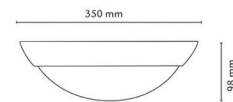

7 0 2 1 9 8 1 4 3 0 8 3 2