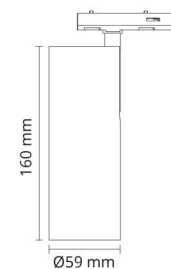

Dimensjoner

Høyde (mm) H: 160
Diameter (mm) D: 59
Vekt (kg) brutto/netto: 0.5 / 0.455

Forpakning

Forpakkingsstørrelse (mm): 90 x 70 x 195

7 0 2 1 9 8 3 2 0 6 1 2 1