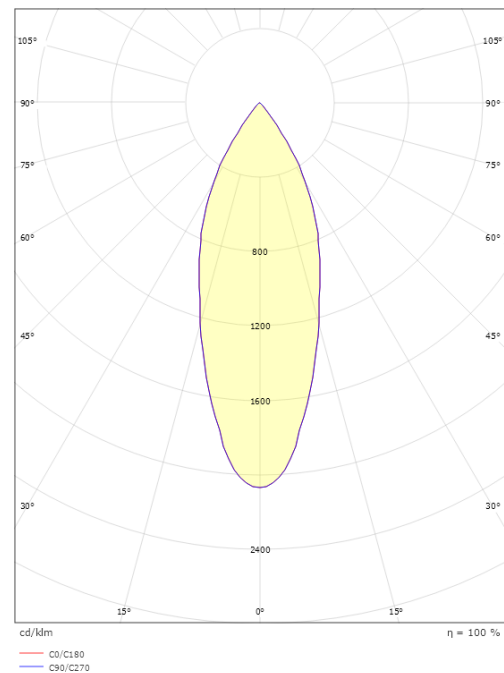

Dimensjoner

Høyde (mm) H: 160
Diameter (mm) D: 59
Vekt (kg) brutto/netto: 0.5 / 0.455

Forpakning

Forpakkingsstørrelse (mm): 90 x 70 x 195

7 0 2 1 9 8 3 2 0 6 1 2 1