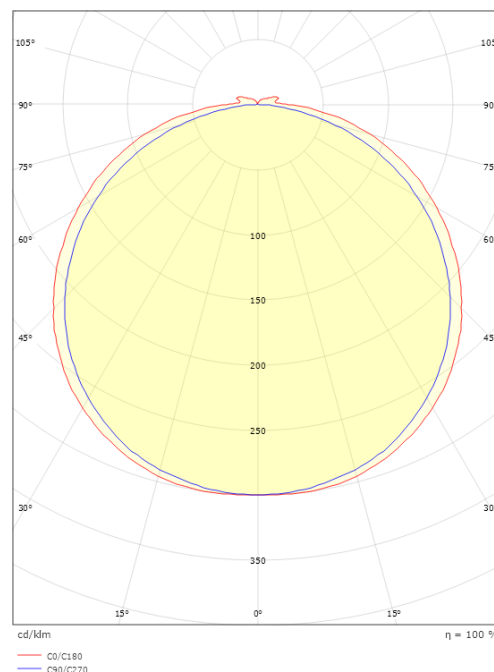

StripLine

StripLine 3,6m 1368lm/m 2700K Ra>90

El-nummer: 3201127
EAN: 7021983914132
SG artikkelnr: 391413

Elektrisk

Watt: 15W/m
Systemeffekt (W): 15W
Spenning: 24V

Lysteknikk

Type lyskilde: LED
Effektiv lysstrøm (lm): 1368lm/m
Effekt: 91 lm/W
Fargetemperatur: 2700K
Fargegjengivelse (Ra/CRI): Ra>90
MacAdams faktor: SDCM: 2
Levetid: L90/B50>50.000
Lysstråling: Direkte
Lysspredning: 120°

Dimensjoner

Lengde (mm) L: 3600
Bredde (mm) W: 12
Høyde (mm) H: 3.2
Vekt (kg) brutto/netto: 0.53 / 0.43

Forpakning

Forpakkingsstørrelse (mm): 190 x 185 x 45

7 0 2 1 9 8 3 9 1 4 1 3 2