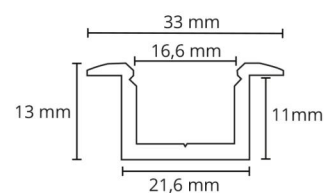

### Montering/Tilkobling

Montering: Innendørs / Utendør  
Modul: 1,8m

### Dimensjoner

Lengde (mm) L: 1800  
Bredde (mm) W: 33  
Høyde (mm) H: 13  
Vekt (kg) brutto/netto: 0.98 / 0.64

### Forpakning

Forpakkingsstørrelse (mm): 1850 x 35 x 15

7 0 2 1 9 8 3 9 1 4 3 1 6