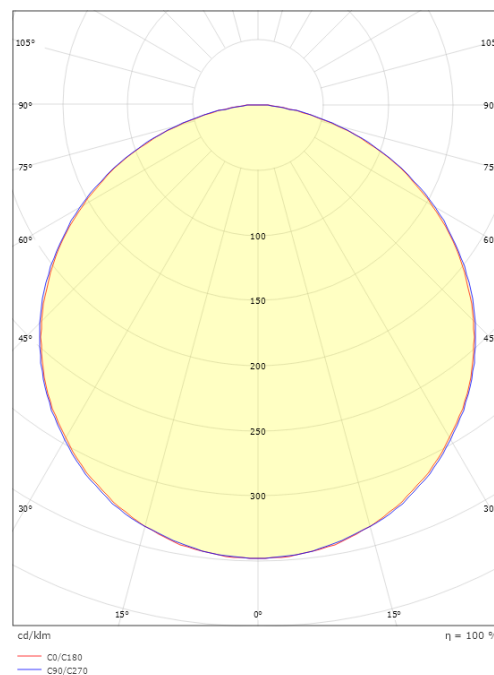

StripLine

StripLine 1,8m Sort profil innfelt

El-nummer: 3201136
EAN: 7021983914316
SG artikkelnr: 391431

Materialer og overflater

Materiale: Aluminium
Avskjermingens materiale: UV-stabilisert polykarbonat

Montering/Tilkobling

Montering: Innendørs / Utendør
Modul: 1,8m

Dimensjoner

Lengde (mm) L: 1800
Bredde (mm) W: 33
Høyde (mm) H: 13
Vekt (kg) brutto/netto: 0.98 / 0.64

Forpakning

Forpakkingsstørrelse (mm): 1850 x 35 x 15

7 0 2 1 9 8 3 9 1 4 3 1 6