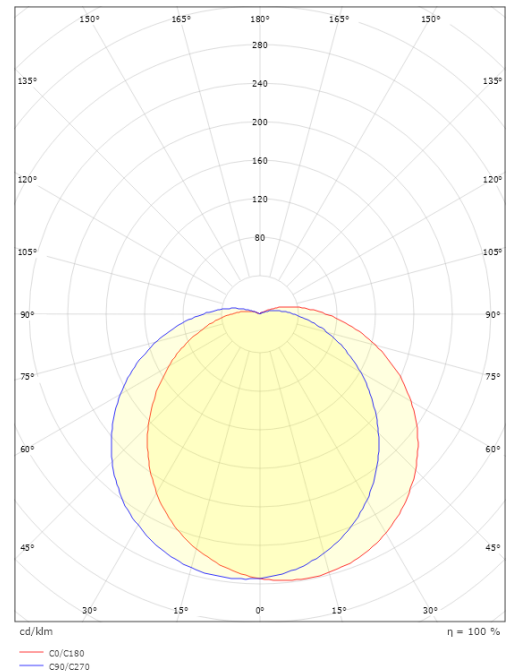

Dimensjoner

Høyde (mm) H: 85
 Diameter (mm) D: 280
 Vekt (kg) brutto/netto: 1.2 / 0.705

Forpakning

Forpakkingsstørrelse (mm): 285 x 288 x 90

7 0 2 1 9 8 1 1 1 8 9 4 5