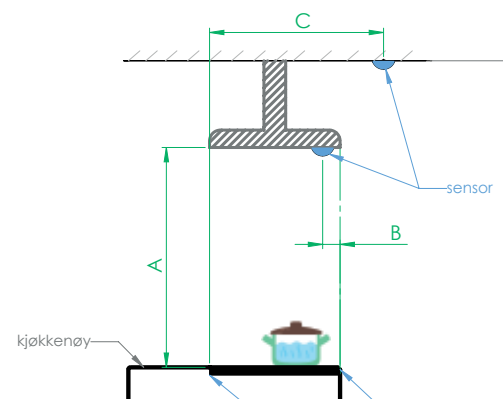

MONTERINGSEKSEMPEL

EL. NR.	NAVN
6251635	mKomfy Hybrid 400R
6251636	mKomfy Hybrid 400R Plug & Play

TEKNISK STIKK		TEKNISK SENSOR	
Spenning:	400 VAC 3-fas	Batteri:	3xAA (inntil 1 års levetid)
Maks last:	3x16A	Strømforsyner:	USB 2.0 micro B 5VDC, min. 1A
RF:	868.100 Mhz / +5 dBm	RF:	868.100 Mhz / +5 dBm

PRODUSENT
CTM Lyng AS
Tlf: 72 83 16 11
www.ctmlyng.no