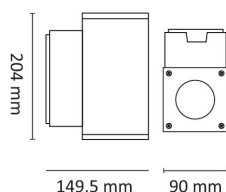

Kubus Down 4W 2700K Sort NiteLite

Elnr.: 3109759

Kubus er en enkel, stilren armatur som passer utmerket til moderne arkitektur. Den er utført i støpt aluminium og er utstyrt med NiteLite skumringsrelé. Armaturen har gjennomgått en 7-trinns standard overflatebehandling for ekstra holdbarhet. Med en effekt på 4W og en fargetemperatur på 2700K gir den et behagelig lys.

Kubus Down

Teknisk data

Spenning (V)	230
Effekt (W)	4
Lumen/Watt (lm)	70
Lysstyrke (lm)	280
Fargetemperatur (K)	2700
Fargegjengivelse (Ra)	90
SDCM	3
Driver størrelse (mA)	300
Min. omgivelsestemperatur (°C)	-20
Max. omgivelsestemperatur (°C)	+40

Dimensjoner

Lengde (mm)	150
Høyde (mm)	204
Bredde (mm)	90
Nettvekt (g)	1596

Tilbehør

1405902

UniDim KUD-500EV-LS 2-pol Hvit

Vedlikehold

Produktet rengjøres ved å tørke over med en fuktig microfiberklut. Evt. vann/såperester fjernes med en ren microfiberklut.