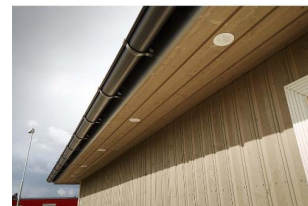

Gyro 9W 550lm WarmDim IP44 Hvit

Elnr.: 3229420

Fleksibilitet uten grenser med Gyro® ekstra lavtbyggende downlight. Justerbar i alle retninger, slik at man har full fleksibilitet. Med påmontert LED-driver med innstikk-klemmer forberedt for viderekobling. Strekkavlastning og snepp-kobling. Kan overdekkes av isolasjon. Hvit/sort kan benyttes innendørs og utendørs. Strålevinkel 40°, Ra>95. Dimbar til meget lavt nivå. Levetid 120.000 timer ved Ta25°C. Utsparring Ø: 82-84 mm. Leveres i fargetemperaturer 2700, 3000K eller WarmDim 3000-2000K IP44, klasse II.