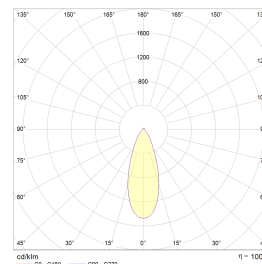

Gyro 9W 550lm WarmDim IP44 Hvit

Elnr.: 3229420

Fleksibilitet uten grenser med Gyro® ekstra lavtbyggende downlight. Justerbar i alle retninger, slik at man har full fleksibilitet. Med påmontert LED-driver med innstikk-klemmer forberedt for viderekobling. Strekkavlastning og snepp-kobling. Kan overdekkes av isolasjon. Hvit/sort kan benyttes innendørs og utendørs. Strålevinkel 40°, Ra>95. Dimbar til meget lavt nivå. Levetid 120.000 timer ved Ta25°C. Utsparring Ø: 82-84 mm. Leveres i fargetemperaturer 2700, 3000K eller WarmDim 3000-2000K IP44, klasse II.

Teknisk data

Spenning (V)	230
Effekt (W)	9
Lumen/Watt (lm)	60
Lysstyrke (lm)	550
Fargetemperatur (K)	3000-2000
Fargegjengivelse (Ra)	98
SDCM	3
Driver størrelse (mA)	300
Min. omgivelsestemperatur (°C)	-20
Max. omgivelsestemperatur (°C)	+50

Dimensjoner

Lengde (mm)	-
Høyde (mm)	46
Bredde (mm)	-
Diameter (mm)	95
Hulldiameter (mm)	82-84
Nettovekt (g)	270

Tilbehør

Vedlikehold

Produktet rengjøres ved å tørke over med en fuktig microfiberklut. Evt. vann/såperester fjernes med en ren microfiberklut.