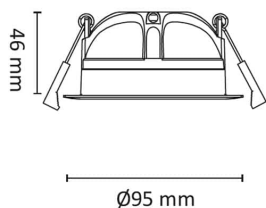

Gyro 9W 550lm WarmDim IP44 Hvit

Elnr.: 3229420

Fleksibilitet uten grenser med Gyro® ekstra lavtbyggende downlight. Justerbar i alle retninger, slik at man har full fleksibilitet. Med påmontert LED-driver med innstikk-klemmer forberedt for viderekobling. Strekkavlastning og snepp-kobling. Kan overdekkes av isolasjon. Hvit/sort kan benyttes innendørs og utendørs. Strålevinkel 40°, Ra>95. Dimbar til meget lavt nivå. Levetid 120.000 timer ved Ta25°C. Utsparring Ø: 82-84 mm. Leveres i fargetemperaturer 2700, 3000K eller WarmDim 3000-2000K IP44, klasse II.

Teknisk data

Spenning (V)	230
Effekt (W)	9
Lumen/Watt (lm)	60
Lysstyrke (lm)	550
Fargetemperatur (K)	3000-2000
Fargegjengivelse (Ra)	98
SDCM	3
Driver størrelse (mA)	300
Min. omgivelsestemperatur (°C)	-20
Max. omgivelsestemperatur (°C)	+50

Dimensjoner

Lengde (mm)	-
Høyde (mm)	46
Bredde (mm)	-
Diameter (mm)	95
Hulldiameter (mm)	82-84
Nettovekt (g)	270

Tilbehør

Vedlikehold

Produktet rengjøres ved å tørke over med en fuktig microfiberklut. Evt. vann/såperester fjernes med en ren microfiberklut.