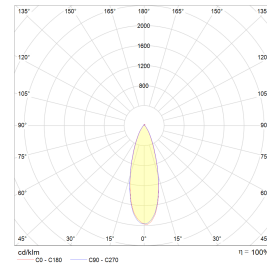

Gyro Surface Square 8W 600lm 2700K Hvit

Elnr.: 3229380

Fleksibilitet i lyssettingen med Gyro Surface Square utenpåliggende system-downlight. Med Gyro Surface Square kan du vippe lyset i alle retninger slik at du får lyset der du ønsker det. Leveres som komplette enheter med integrert dimbar driver. Strålevinkel 40°, Ra>95. Dimbar til et meget lavt nivå. IP23, klasse II. 8W/600 lumen 2700Kpr lyspunkt. 9W/550 lumen WarmDim pr lyspunkt. Fargetemperatur: 3000-2000K.

Teknisk data

Spenning (V)	230
Effekt (W)	8
Lumen/Watt (lm)	75
Lysstyrke (lm)	600
Fargetemperatur (K)	2700
Fargegjengivelse (Ra)	90
SDCM	2
Driver størrrelse (mA)	450
Min. omgivelsestemperatur (°C)	-20
Max. omgivelsestemperatur (°C)	+50