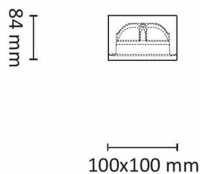

Gyro Surface Square 8W 600lm 2700K Hvit

Elnr.: 3229380

Fleksibilitet i lyssettingen med Gyro Surface Square utenpåliggende system-downlight. Med Gyro Surface Square kan du vippe lyset i alle retninger slik at du får lyset der du ønsker det. Leveres som komplette enheter med integrert dimbar driver. Strålevinkel 40°, Ra>95. Dimbar til et meget lavt nivå. IP23, klasse II. 8W/600 lumen 2700Kpr lyspunkt. 9W/550 lumen WarmDim pr lyspunkt. Fargetemperatur: 3000-2000K.

Teknisk data

Spenning (V)	230
Effekt (W)	8
Lumen/Watt (lm)	75
Lysstyrke (lm)	600
Fargetemperatur (K)	2700
Fargegjengivelse (Ra)	90
SDCM	2
Driver størrrelse (mA)	450
Min. omgivelsestemperatur (°C)	-20
Max. omgivelsestemperatur (°C)	+50

Dimensjoner

Lengde (mm)	100
Høyde (mm)	84
Bredde (mm)	100
Diameter (mm)	-
Nettovekt (g)	407

Tilbehør

Vedlikehold

Produktet rengjøres ved å tørke over med en fuktig microfiberklut. Evt. vann/såperester fjernes med en ren microfiberklut.