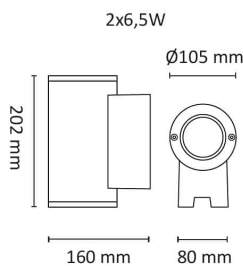

Tube Mini Vegg 2x6,5W 840lm GU10 2700

Elnr.: 3109303

Moderne veggarmaturer i tidløs design. Spesialbehandlet for utendørsbruk. Symmetrisk lysbilde. 1x6,5/13/17/36/38W: Lyser ned. 2x6,5/13/17/36W: Lyser opp og ned. Alle varianter leveres med integrert LED-modul og LED-driver, med unntak av 6,5W GU10 versjonene. Det finnes reflektorer for ulike spredningsvinkler, disse leveres som tilbehør til de symmetriske armaturene. Presstøpt aluminium med herdet sikkerhetsglass.

-6,5W GU10 Klasse II, IP65

-13/17/36/38W Klasse I, IP65.

Teknisk data

Spenning (V)	230
Effekt (W)	2x6,5
Lumen/Watt (lm)	65
Lysstyrke (lm)	2x420
Fargetemperatur (K)	2700
Fargegjengivelse (Ra)	90
SDCM	3
Antall armaturer B 10A	30
Antall armaturer C 10A	50
Antall armaturer B 16A	48
Antall armaturer C 16A	82
Min. omgivelsestemperatur (°C)	-20
Max. omgivelsestemperatur (°C)	+50

Utførelse

Farge	Hvit
Materiale	Aluminium
IP klasse	65
Lyskilde	LED
Isolasjonsklasse	II
Dimbar	Ja
Levetid L70B50 Ta25°	50.000
Levetid L80B50 Ta25°	33.000
IK-klasse	10
Integrert/ekstern driver	-

Tube Mini Vegg 2x6,5W 840lm GU10 2700

Dimensjoner

Lengde (mm)	160
Høyde (mm)	202
Bredde (mm)	80
Nettovekt (g)	1800

Tilbehør

3805706	PrismaCob+ 6,5W 420lm 2700K 24° Ra95 Hvit	
3805705	PrismaCob+ 6,5W 420lm 2700K 24° Ra95 Grå	
3805704	PrismaCob+ 6,5W 420lm 2700K 40° Ra95 Hvit	
3805703	PrismaCob+ 6,5W 420lm 2700K 40° Ra95 Grå	