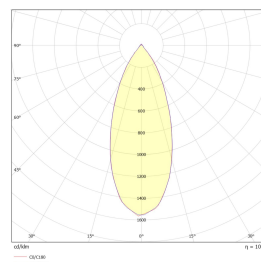

Teknisk data

Spenning (V)	230
Effekt (W)	6,5
Lumen/Watt (lm)	64
Lysstyrke (lm)	420
Fargetemperatur (K)	2700
Fargegjengivelse (Ra)	95
SDCM	2
Min. omgivelsestemperatur (°C)	-20
Max. omgivelsestemperatur (°C)	+40