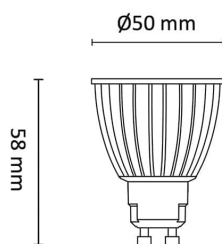

PrismaCob+ 6W 380lm WarmDim 24° Ra9

Elnr.: 3805743

PrismaCob+ LED lyskilde benytter samme optikk som våre COB+ moduldownlights. Det er lagt stor vekt på egenskapene for dimming, og lyskilden kan dimmes flimmerfritt til meget lavt nivå. I kombinasjon med våre UniDim-dimmere får man en elegant softstartfunksjon ved tenning på lavt nivå. Fargegjengivelsen er Ra95+ og det er fast varmhvitt lys på 2700K eller WarmDim-løsningen som endres til varmere hvitt lys når den dimmes. PrismaCOB+ serien er meget effektiv. PrismaCOB+ lyskilder leveres også i en rekke komplette belyningsprodukter som downlights og spotlights. PrismaCOB+ lyskildene har meget lang levetid, 50 000 timer, noe som gjør dem idelle til profesjonelt bruk.

Teknisk data

Spenning (V)	230
Effekt (W)	6
Lumen/Watt (lm)	63
Lysstyrke (lm)	380
Fargetemperatur (K)	3000-2000
Fargegjengivelse (Ra)	90
SDCM	3
Min. omgivelsestemperatur (°C)	-20
Max. omgivelsestemperatur (°C)	+40

Utførelse

Farge	Hvit
Materiale	Aluminium
IP klasse	20
Lyskilde	LED
Isolasjonsklasse	II
WarmDim teknologi	Ja
Dimbar	Ja
Levetid L70B50 Ta25°	50.000
Integrert/ekstern driver	Integrert
Sokkel	GU10
Montering	Utenpåliggende
Avdekningsmateriale	Strukturert plast
Dimmetype	Fasesnitt/Faseavsnitt
Optikk	Linse

PrismaCob+ 6W 380lm WarmDim 24° Ra9

Elnr.: 3805743

Brannklasse D	Nei
Antall poler	2
Utforming	Rund
Lysfordeling	Mediumstrålende 20-40gr
Utstrålingsvinkel (°)	24
Produktfamilie	Prisma

Dimensjoner

Høyde (mm)	58
Diameter (mm)	50
Nettovekt (g)	66