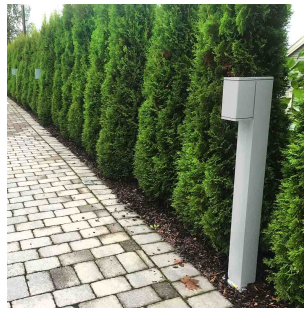

Core Pullert 6,5W 420lm 2700K GU10 Graf

Elnr.: 3109260

Core Pullert er en moderne pullertarmaturer i tidløs design og med en vandalsikker konstruksjon. Spesialbehandlet for utendørs bruk. 6,5W GU10 leveres inklusive 1 stk. dimbar PrismaCOB+ 6,5W GU10 LED-lyskilde. 15W leveres med integrert LED modul og LED driver. Symmetrisk lysbilde. Materiale: Presstøpt aluminium med herdet sikkerhetsglass. Leveres med nedstøpningsfeste. LED GU10 Klasse II, IP65. LED modul Klasse I, IP65.