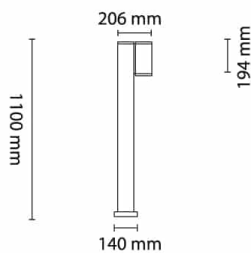

Core Pullert 6,5W 420lm 2700K GU10 Graf

Elnr.: 3109260

Core Pullert er en moderne pullertarmaturer i tidløs design og med en vandalsikker konstruksjon. Spesialbehandlet for utendørs bruk. 6,5W GU10 leveres inklusive 1 stk. dimbar PrismaCOB+ 6,5W GU10 LED-lyskilde. 15W leveres med integrert LED modul og LED driver. Symmetrisk lysbilde. Materiale: Presstøpt aluminium med herdet sikkerhetsglass. Leveres med nedstøpningsfeste. LED GU10 Klasse II, IP65. LED modul Klasse I, IP65.

Teknisk data

Spenning (V)	230
Effekt (W)	6,5
Lumen/Watt (lm)	65
Lysstyrke (lm)	420
Fargetemperatur (K)	2700
Fargegjengivelse (Ra)	90
SDCM	3
Min. omgivelsestemperatur (°C)	-20
Max. omgivelsestemperatur (°C)	+50

Core Pullert 6,5W 420lm 2700K GU10 Graf

Elnr.: 3109260

Brannklasse D	Nei
DALI	Nei
Hurtigkobling	Nei
Antall poler	3
Utforming	Firkantet
Lysfordeling	Mediumstrålende 20-40gr
Utstrålingsvinkel (°)	40
Bruksområde	Utendørs parker og fellesområder

Dimensjoner

Lengde (mm)	140
Høyde (mm)	1100
Bredde (mm)	206
Lengde på tilf. kabel (mm)	1000
Nettovekt (g)	5500

Tilbehør

Vedlikehold

Produktet rengjøres ved å tørke over med en fuktig microfiberklut. Evt. vann/såperester fjernes med en ren microfiberklut.