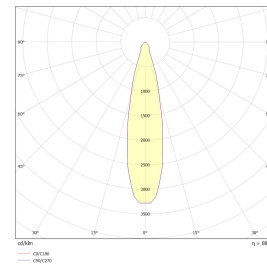

Core Pullert 6,5W 420lm 2700K GU10 Graf

Elnr.: 3109260

Core Pullert er en moderne pullertarmaturer i tidløs design og med en vandalsikker konstruksjon. Spesialbehandlet for utendørs bruk. 6,5W GU10 leveres inklusive 1 stk. dimbar PrismaCOB+ 6,5W GU10 LED-lyskilde. 15W leveres med integrert LED modul og LED driver. Symmetrisk lysbilde. Materiale: Presstøpt aluminium med herdet sikkerhetsglass. Leveres med nedstøpningsfeste. LED GU10 Klasse II, IP65. LED modul Klasse I, IP65.

Teknisk data

Spenning (V)	230
Effekt (W)	6,5
Lumen/Watt (lm)	65
Lysstyrke (lm)	420
Fargetemperatur (K)	2700
Fargegjengivelse (Ra)	90
SDCM	3
Min. omgivelsestemperatur (°C)	-20
Max. omgivelsestemperatur (°C)	+50