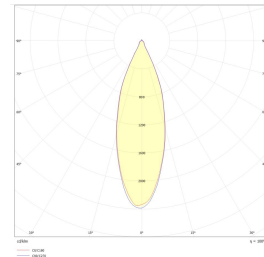

# Titan Gyro Spot 6W 480lm WarmDim Hvit

Elnr.: 3221578

Moderne spotlight i samme designfamilie som Gyro Spot, Rondell, og Track. Her kan man lage flotte kombinasjoner med samme design og lysmengde, nå også på våre Titan skinner. Klasse I, IP20.

## Teknisk data

Spenning (V)	230
Effekt (W)	6
Lumen/Watt (lm)	80
Lysstyrke (lm)	480
Fargetemperatur (K)	3000-2200
Fargegjengivelse (Ra)	90
SDCM	2
Min. omgivelsestemperatur (°C)	-20
Max. omgivelsestemperatur (°C)	+45

## Dimensjoner

Høyde (mm)	198
Diameter (mm)	42
Nettvekt (g)	291