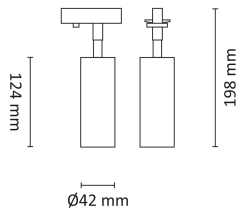

## Teknisk data

Spenning (V)	230
Effekt (W)	6
Lumen/Watt (lm)	80
Lysstyrke (lm)	480
Fargetemperatur (K)	3000-2200
Fargegjengivelse (Ra)	90
SDCM	2
Min. omgivelsestemperatur (°C)	-20
Max. omgivelsestemperatur (°C)	+45

## Utførelse

Farge	Hvit
Materiale	Aluminium
IP klasse	20
Lyskilde	LED
Isolasjonsklasse	I
Dimbar	Ja
Levetid L70B50 Ta25°	100.000
Levetid L80B50 Ta25°	67.000
Integrert/ekstern driver	Integrert
Sokkel	LED
Montering	Titan Skinne
Avdekningsmateriale	Strukturert plast
Dimmetype	Fasesnitt/Faseavsnitt
Optikk	Linse
Brannklasse D	-
Hurtigkobling	Ja
Antall poler	3
Utforming	Tube

# Titan Gyro Spot 6W 480lm WarmDim Hvit

Elnr.: 3221578

Antall lyskilder	1
Lysfordeling	Mediumstrålende 20-40gr
Utstrålingsvinkel (°)	40
Tilt (°)	90
Bruksområde	Fasade / effektbelysning

## Dimensjoner

Høyde (mm)	198
Diameter (mm)	42
Nettvekt (g)	291