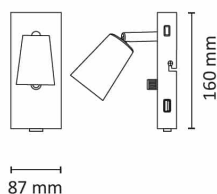

Med USB

Teknisk data

Spenning (V)	230
Effekt (W)	6
Lumen/Watt (lm)	58
Lysstyrke (lm)	350
Fargetemperatur (K)	3000-2200
Fargegjengivelse (Ra)	90
SDCM	3
Min. omgivelsestemperatur (°C)	-20
Max. omgivelsestemperatur (°C)	+40

Utførelse

Farge	Hvit
Materiale	Aluminium
IP klasse	20
Lyskilde	LED
Isolasjonsklasse	I
Dimbar	Ja
Levetid L70B50 Ta25°	50.000
Levetid L80B50 Ta25°	33.000
Integrert/ekstern driver	Integrert
Sokkel	LED
Montering	Utenpåliggende