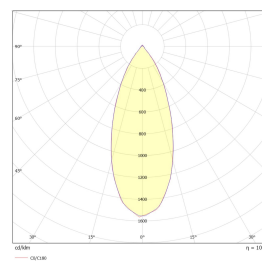

## Teknisk data

Spenning (V)	230
Effekt (W)	6
Lumen/Watt (lm)	58
Lysstyrke (lm)	350
Fargetemperatur (K)	3000-2200
Fargegjengivelse (Ra)	90
SDCM	3
Min. omgivelsestemperatur (°C)	-20
Max. omgivelsestemperatur (°C)	+40