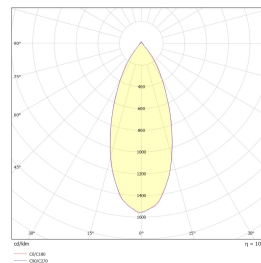

Teknisk data

Spenning (V)	230
Effekt (W)	3x6
Lumen/Watt (lm)	58
Lysstyrke (lm)	350
Fargetemperatur (K)	3000-2200
Fargegjengivelse (Ra)	90
SDCM	3
Min. omgivelsestemperatur (°C)	-20
Max. omgivelsestemperatur (°C)	+40

Utførelse

Farge	Hvit
Materiale	Aluminium
IP klasse	20
Lyskilde	LED
Isolasjonsklasse	I
Dimbar	Ja
Levetid L70B50 Ta25°	50.000
Levetid L80B50 Ta25°	33.000
Integrert/ekstern driver	Integrert
Sokkel	GU10
Montering	Utenpåliggende
Avdekningsmateriale	Strukturert plast
Dimmetype	Fasesnitt/Faseavsnitt
Optikk	Linse
Brannklasse D	Nei
DALI	Nei
Hurtigkobling	Nei
Kan monteres i isolasjon	Nei