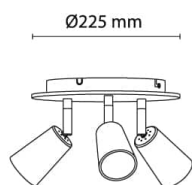

Teknisk data

Spenning (V)	230
Effekt (W)	3x6
Lumen/Watt (lm)	58
Lysstyrke (lm)	350
Fargetemperatur (K)	3000-2200
Fargegjengivelse (Ra)	90
SDCM	3
Min. omgivelsestemperatur (°C)	-20
Max. omgivelsestemperatur (°C)	+40

Utførelse

Farge	Hvit
Materiale	Aluminium
IP klasse	20
Lyskilde	LED
Isolasjonsklasse	I
Dimbar	Ja
Levetid L70B50 Ta25°	50.000
Levetid L80B50 Ta25°	33.000
Integrert/ekstern driver	Integrert
Sokkel	GU10
Montering	Utenpåliggende
Avdekningsmateriale	Strukturert plast
Dimmetype	Fasesnitt/Faseavsnitt
Optikk	Linse
Brannklasse D	Nei
DALI	Nei
Hurtigkobling	Nei
Kan monteres i isolasjon	Nei