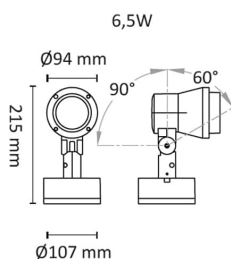

Sonic Spot Mini 6,5W 420lm 2700K GU10

Elnr.: 3109263

Sonic Spot, i støpt aluminium for utendørs eller innendørs bruk. Ypperlige som skilt- eller fasadelys. Sonic Spot leveres i tre størrelser, Mini leveres med medfølgende GU10 LED-lyskilde eller fast 15W LED-modul. Medium har fast 41W LED modul. Alle varianter har armaturhode som kan vris og vinkles, med symmetrisk lysbilde. Varianter med integrert LED har mulighet for å bytte reflektorer for andre strålevinkler. Armaturene er produsert for å eliminere problematikk vedrørende støv og vann. Siktet er kalibrert og gjør det enkelt å stille inn vinkel på hodet. Uansett hvor behovet er for synliggjøring av skulpturer, vegger eller fasader er Sonic førstevalget. Sonic-serien er spesiallakkert for utendørsbruk.

LED GU10 -Klasse II, IP65.

LED modul Klasse I, IP65.

Teknisk data

Spenning (V)	230
Effekt (W)	6,5
Lumen/Watt (lm)	65
Lysstyrke (lm)	420
Fargetemperatur (K)	2700
Fargegjengivelse (Ra)	90
SDCM	3
Min. omgivelsestemperatur (°C)	-20
Max. omgivelsestemperatur (°C)	+40

Sonic Spot Mini 6,5W 420lm 2700K GU10

Elnr.: 3109263

Dimmetype	Fasesnitt/Faseavsnitt
Optikk	Reflektor
Brannklasse D	Nei
DALI	Nei
Hurtigkobling	Nei
Kan monteres i isolasjon	Nei
Antall poler	3
Utforming	Rund
Antall lyskilder	1
Lysfordeling	Mediumstrålende 20-40gr
Utstrålingsvinkel (°)	40
Type	Sonic Spotlight
Tilt (°)	150
Produktfamilie	Sonic

Dimensjoner

Lengde (mm)	107
Høyde (mm)	215
Bredde (mm)	94
Nettovekt (g)	1016

Tilbehør

3109277	Sonic Spotlight Mini Jordspyd	
3109697	Sonic Medium Masteklemme Ø60 mm Grafitt	
3109698	Sonic Medium Masteklemme Ø 60-105 mm Grafitt	
3109291	Unilamp Sonic 0168 Feste for Tre/Stolpe (9-2002-00)	
3109458	Sonic Mini COB REFLECTOR 55D	
3109459	Sonic Medium COB REFLECTOR 43D	
3109468	Tube/Sonic Medium COB REFLECTOR 12D	
3109466	Tube/Sonic Mini COB REFLECTOR 10D	
3109479	Ringraster for Sonic/Tube Medium	