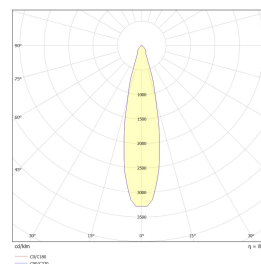

Sonic Spot Mini 6,5W 420lm 2700K GU10

Elnr.: 3109263

Sonic Spot, i støpt aluminium for utendørs eller innendørs bruk. Ypperlige som skilt- eller fasadelys. Sonic Spot leveres i tre størrelser, Mini leveres med medfølgende GU10 LED-lyskilde eller fast 15W LED-modul. Medium har fast 41W LED modul. Alle varianter har armaturhode som kan vris og vinkles, med symmetrisk lysbilde. Varianter med integrert LED har mulighet for å bytte reflektorer for andre strålevinkler. Armaturene er produsert for å eliminere problematikk vedrørende støv og vann. Siktet er kalibrert og gjør det enkelt å stille inn vinkel på hodet. Uansett hvor behovet er for synliggjøring av skulpturer, vegger eller fasader er Sonic førstevalget. Sonic-serien er spesiallakkert for utendørsbruk.

LED GU10 -Klasse II, IP65.

LED modul Klasse I, IP65.

Teknisk data

Spenning (V)	230
Effekt (W)	6,5
Lumen/Watt (lm)	65
Lysstyrke (lm)	420
Fargetemperatur (K)	2700
Fargegjengivelse (Ra)	90
SDCM	3
Min. omgivelsestemperatur (°C)	-20
Max. omgivelsestemperatur (°C)	+40