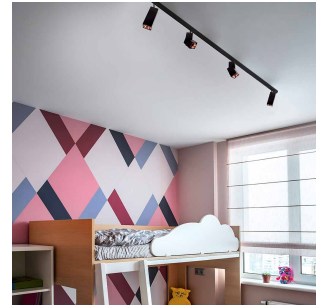

Titan Track 3m Hvit 240V

Elnr.: 3229404

Titan Track 3m Hvit 240V er en 1-fase strømskinne, designet for enklere installasjoner i boliger, hytter eller mindre systemer. Med en lengde på 3 meter og en hvit finish, er den et kompakt og fleksibelt alternativ når du ikke har behov for de avanserte funksjonene fra større systemer. Den kan kombineres med et utvalg av spotlights og pendler, slik at du enkelt kan skreddersy belysningen til ditt prosjekt. Skinnen er utenpåliggende og laget av aluminium, noe som gir et stilrent og solid design. Avdekning følger med.