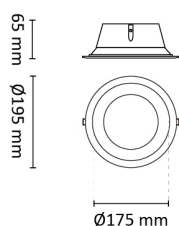

LED Compact Soft 2 har to innstillinger. Innstilling 1: 15W/1400 lm. Innstilling 2: 24W/2000 lm. Leveres komplett med integrert dimbar driver og 2m ledning med plugg. Klasse II, IP44.

Teknisk data

Spenning (V)	230
Effekt (W)	11
Lumen/Watt (lm)	100
Lysstyrke (lm)	1100
Fargetemperatur (K)	3000
Fargegjengivelse (Ra)	80
SDCM	3
Driver størrelse (mA)	140
Min. omgivelsestemperatur (°C)	-20
Max. omgivelsestemperatur (°C)	+45

Dimensjoner

Høyde (mm)	65
Diameter (mm)	195
Hulldiameter (mm)	175-180
Lengde på tilf. kabel (mm)	2000
Nettvekt (g)	410

Tilbehør

Vedlikehold

Produktet rengjøres ved å tørke over med en fuktig microfiberklut. Evt. vann/såperester fjernes med en ren microfiberklut.