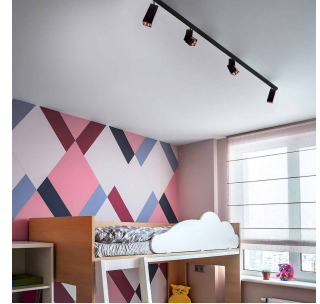

Titan Track Endekappe Hvit HT-ECAP

Elnr.: 3224891

Titan skinner er et kompakt 1-fas system som benyttes i enklere installasjoner der man ikke har behov for de ekstra muligheter, effekter og løsninger som Global Trac systemet gir. Titan-systemet er perfekt til boliger, hytter og mindre systemer. Titan Track består av et stort utvalg komponenter slik at man kan bygge et system som akkurat passer prosjektet. Varier med følgende tilpassede produkter:

Spotlights:

Titan Kony Spot, Titan Twist Spot og Titan Gyro Spot.

Pendel :

Titan Twist R Pendel.

Teknisk data

Effekt (W)	-
Lysstyrke (lm)	-

Utførelse

Farge	Hvit
Materiale	Kunststoff
IP klasse	-
Montering	Utenpåliggende
Utforming	Firkantet
Type	Endekappe